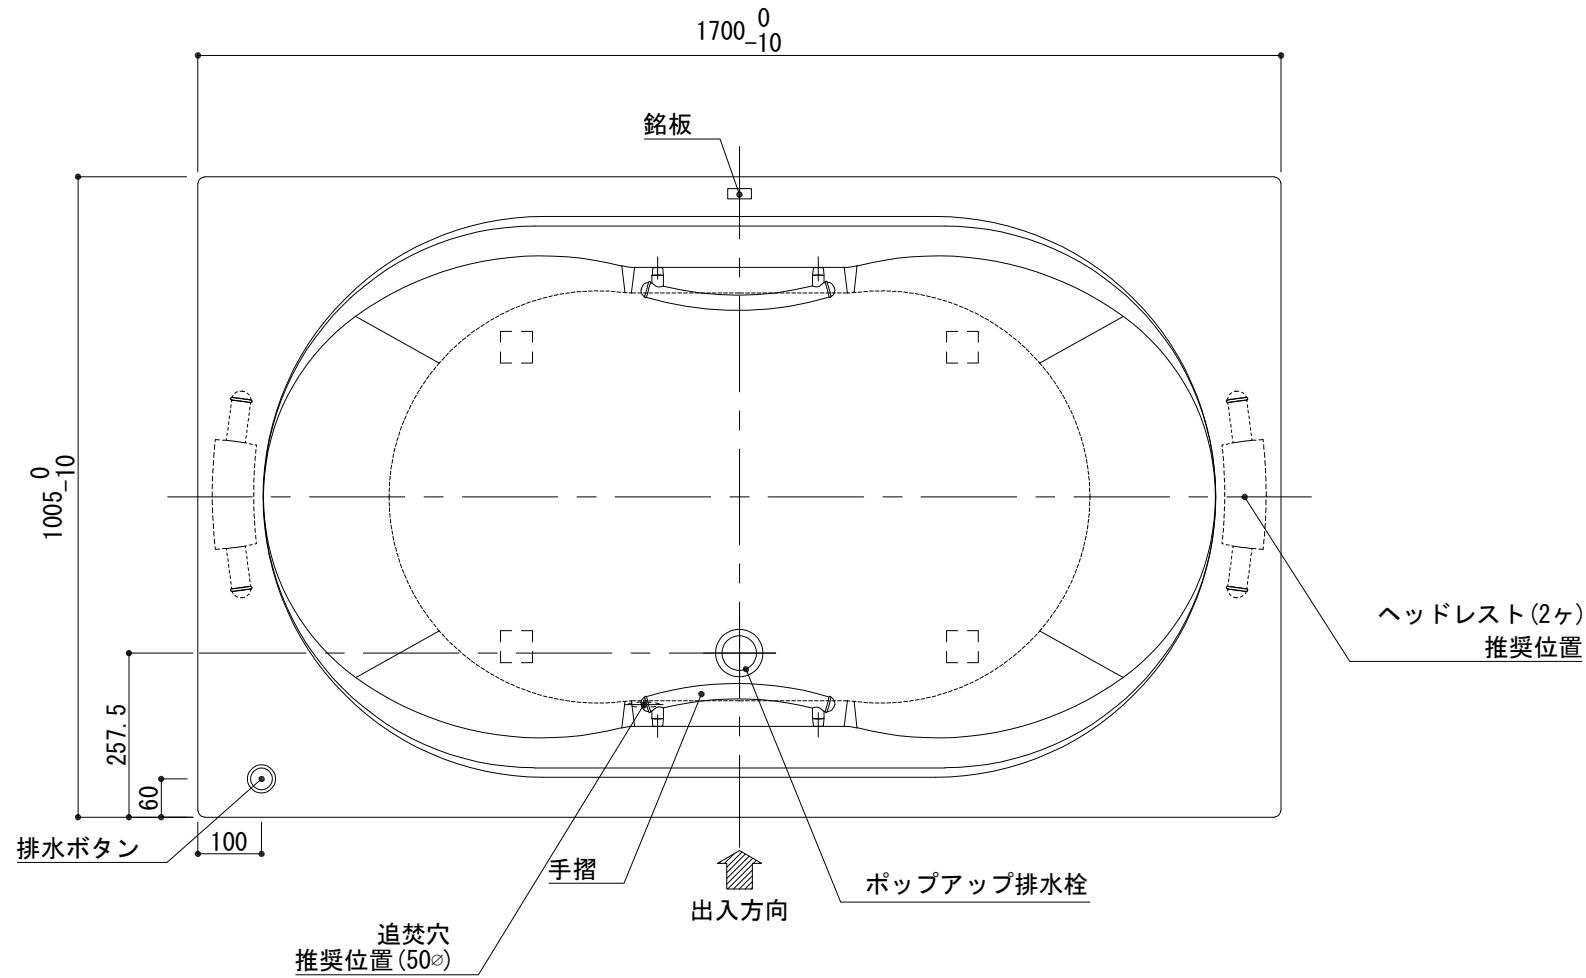

# 標準図

浴槽名：ARW-1710N			
容量 420L		重量 48Kg	
浴槽本体1700×1005×610 材質：アクリライトPX200 (FRA)			
	品名	数量	
標準	排水栓	1式	ポップアップ排水栓 (30Aソケット止)
標準	アジャスター	4本	アジャスター調整 (±10)
標準	手摺	2本	SUS304 (L=300)
OP	ヘッドレスト	2ヶ	
OP	追焚穴	1式	50φ穴開口
OP	水栓穴開	1式	

2024.03.12排水ボタン位置変更  
外寸表記修正:2024.08.02  
作図:2025.03.31

設計  
施工

現場名  
図名  
ARW-1710N/L (住宅仕様)

承認 検図 担当 作図 縮尺 1:12  
小林 図番

A3