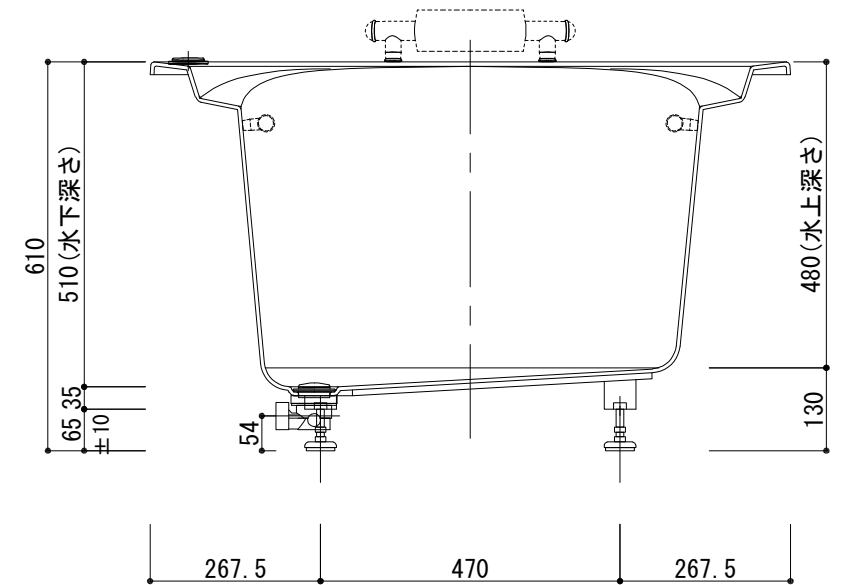

# 標準図

浴槽名：ARW-1710N			
容量 420L		重量 48Kg	
浴槽本体1700×1005×610 材質：アクリライトPX200 (FRA)			
	品名	数量	
標準	排水栓	1式	ポップアップ排水栓 (30Aソケット止)
標準	アジャスター	4本	アジャスター調整 (±10)
標準	手摺	2本	SUS304 (L=300)
OP	ヘッドレスト	2ヶ	
OP	追焚穴	1式	50φ穴開口
OP	水栓穴開	1式	

2024.03.12排水ボタン位置変更  
外寸表記修正:2024.08.02  
作図:2025.03.31

設計  
施工

現場名  
図名  
ARW-1710N/L (住宅仕様)

承認 検図 担当 作図 縮尺 1:12  
小林 図番

A3