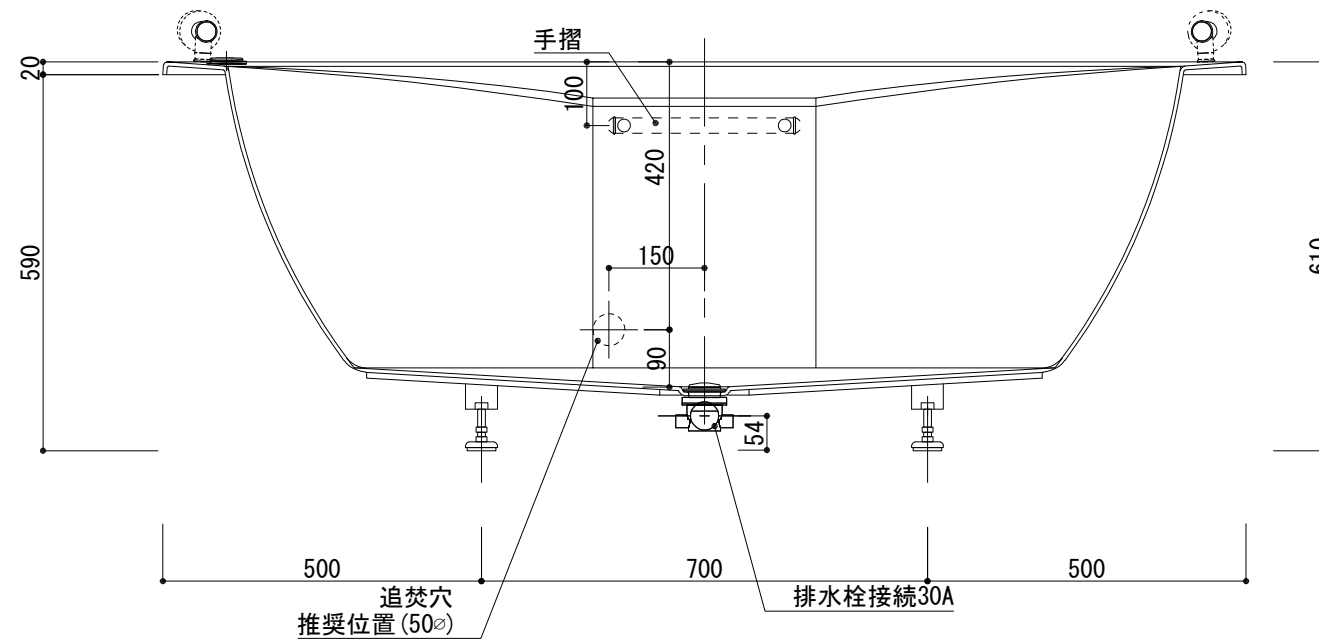

# 標準図

浴槽名：ARW-1710N			
容量 420L		重量 48Kg	
浴槽本体1700×1005×610 材質：アクリライトPX200 (FRA)			
	品名	数量	
標準	排水栓	1式	ポップアップ排水栓 (30Aソケット止)
標準	アジャスター	4本	アジャスター調整 (±10)
標準	手摺	2本	SUS304 (L=300)
OP	ヘッドレスト	2ヶ	
OP	追焚穴	1式	50φ穴開口
OP	水栓穴開	1式	

2024.03.12排水ボタン位置変更  
外寸表記修正:2024.08.02  
作図:2025.03.31

設計  
施工

現場名  
図名  
ARW-1710N/L (住宅仕様)

承認 検図 担当 作図 縮尺 1:12  
小林 図番

A3