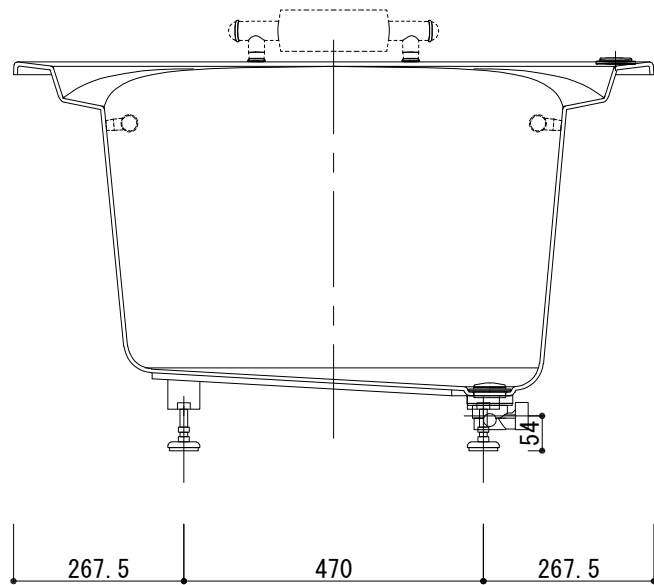

# 標準図

浴槽名：ARW-1710N			
容量 420L		重量 48Kg	
浴槽本体1700×1005×610 材質：アクリライトPX200 (FRA)			
	品名	数量	
標準	排水栓	1式	ポップアップ排水栓 (30Aソケット止)
標準	アジャスター	4本	アジャスター調整 (±10)
標準	手摺	2本	SUS304 (L=300)
OP	ヘッドレスト	2ヶ	
OP	追焚穴	1式	50φ穴開口
OP	水栓穴開	1式	

2024.03.12排水ボタン位置変更  
外寸表記修正:2024.08.02  
作図:2025.03.31

設計  
施工

現場名  
図名  
ARW-1710N/L (住宅仕様)

承認 検図 担当 作図 縮尺 1:12  
小林 図番

A3