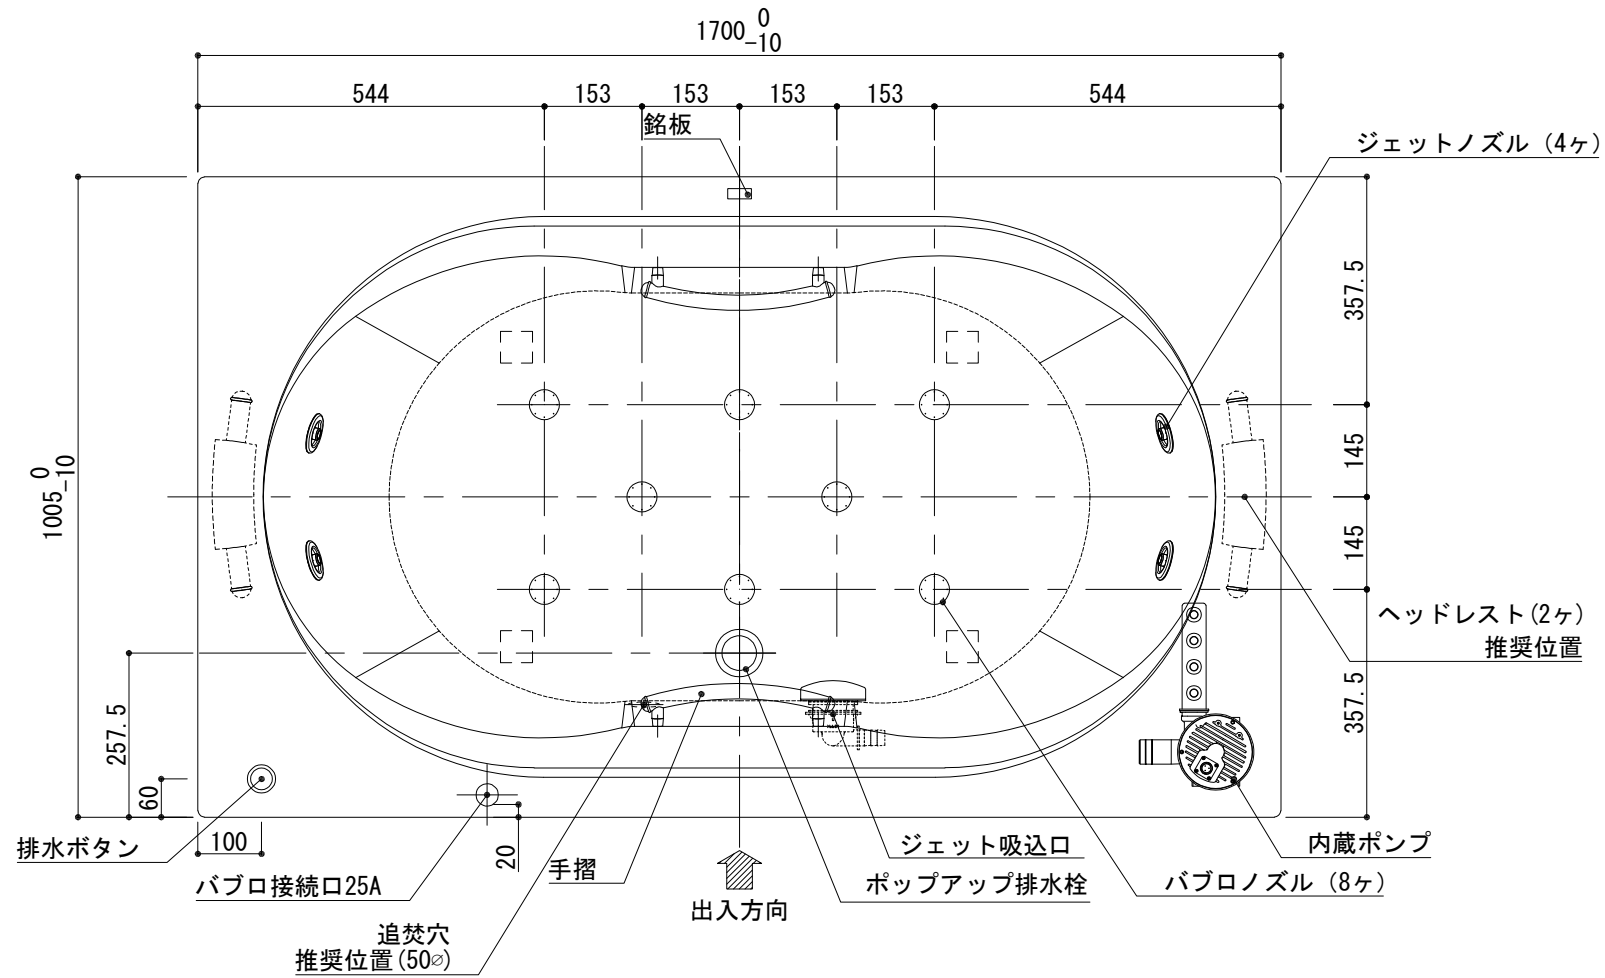

標準図

浴槽名：ARW-1710JB			
容量 420L 重量 62Kg			
浴槽本体1700×1005×610 材質：アクリライトPX200 (FRA)			
	品名	数量	
標準	排水栓	1式	ホップアップ排水栓 (30A/ケット止)
標準	防振脚	5本	アジャスター調整 (±10)
標準	手摺	2本	SUS304 (L=300)
標準	ジェットポンプ	1台	内蔵型
標準	ジェットノズル	4ヶ	SUS304
標準	ジェット吸込口	1ヶ	SUS304
標準	バブロナズル	8ヶ	SUS304
標準	バブロ配管	1式	VP25A/ケット止
OP	ヘッドレスト	2ヶ	
OP	追焚穴	1式	50φ穴開口
OP	水栓穴開	1式	

設計
施工

現場名
図名
ARW-1710JB/L (住宅仕様)

承認 検図 担当 作図 縮尺 1:12
小林 図番

A3