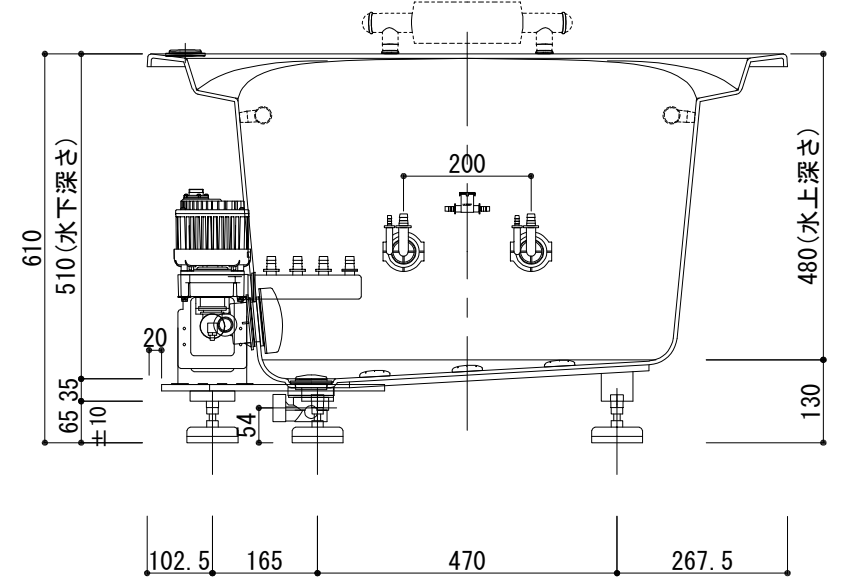

標準図

浴槽名：ARW-1710JB			
容量 420L 重量 62Kg			
浴槽本体1700×1005×610 材質：アクリライトPX200 (FRA)			
	品名	数量	
標準	排水栓	1式	ホップアップ排水栓 (30A/ケット止)
標準	防振脚	5本	アジャスター調整 (±10)
標準	手摺	2本	SUS304 (L=300)
標準	ジェットポンプ	1台	内蔵型
標準	ジェットノズル	4ヶ	SUS304
標準	ジェット吸込口	1ヶ	SUS304
標準	バブロナズル	8ヶ	SUS304
標準	バブロ配管	1式	VP25A/ケット止
OP	ヘッドレスト	2ヶ	
OP	追焚穴	1式	50φ穴開口
OP	水栓穴開	1式	

設計
施工

現場名
図名
ARW-1710JB/L (住宅仕様)

承認 検図 担当 作図 縮尺 1:12
小林 図番

A3