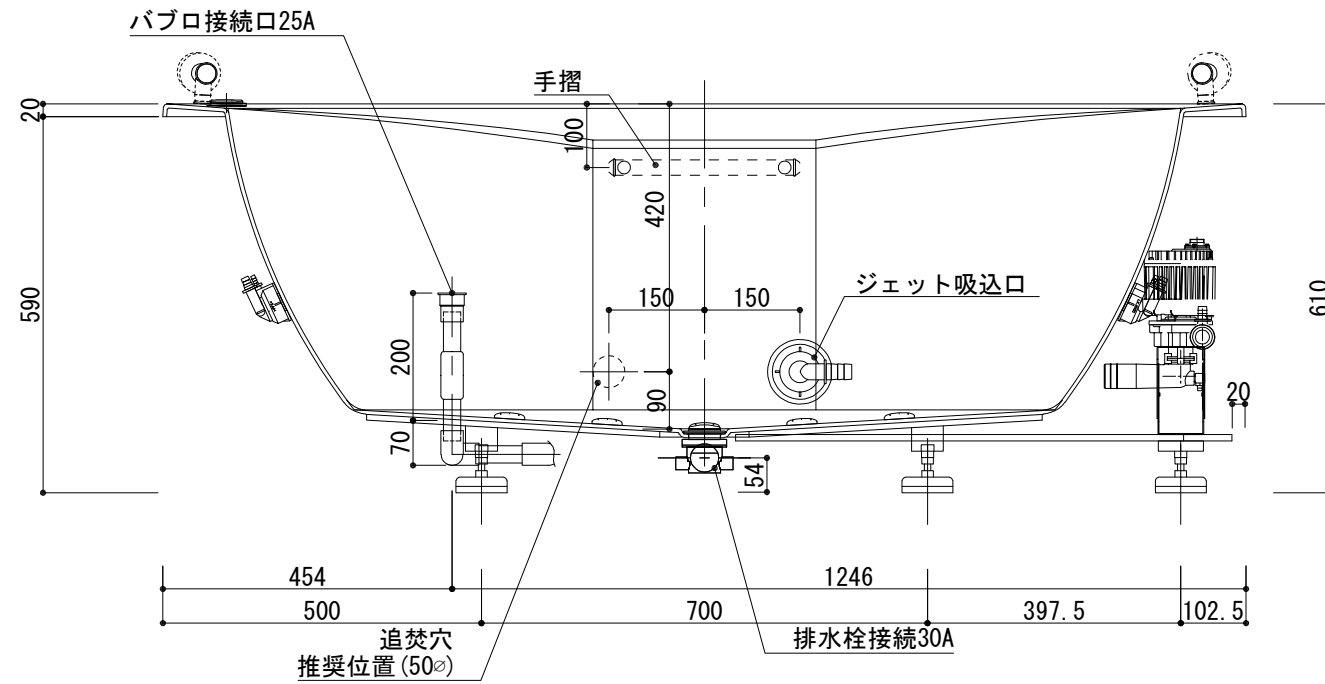

標準図

浴槽名：ARW-1710JB			
容量 420L 重量 62Kg			
浴槽本体1700×1005×610 材質：アクリライトPX200 (FRA)			
	品名	数量	
標準	排水栓	1式	ホップアップ排水栓 (30A/ケット止)
標準	防振脚	5本	アジャスター調整 (±10)
標準	手摺	2本	SUS304 (L=300)
標準	ジェットポンプ	1台	内蔵型
標準	ジェットノズル	4ヶ	SUS304
標準	ジェット吸込口	1ヶ	SUS304
標準	バブロナズル	8ヶ	SUS304
標準	バブロ配管	1式	VP25A/ケット止
OP	ヘッドレスト	2ヶ	
OP	追焚穴	1式	50φ穴開口
OP	水栓穴開	1式	

設計
施工

現場名
図名
ARW-1710JB/L (住宅仕様)

承認 検図 担当 作図 縮尺 1:12
小林 図番

A3