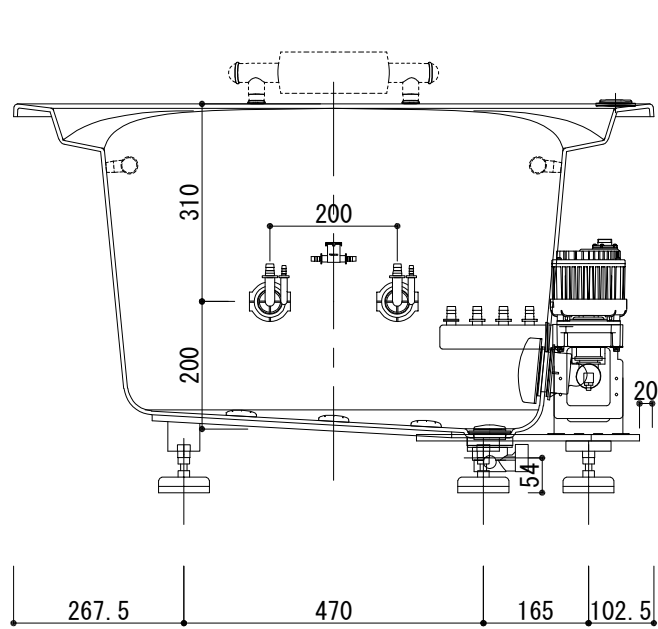

標準図

浴槽名：ARW-1710JB			
容量 420L 重量 62Kg			
浴槽本体1700×1005×610 材質：アクリライトPX200 (FRA)			
	品名	数量	
標準	排水栓	1式	ホップアップ排水栓 (30A/ケット止)
標準	防振脚	5本	アジャスター調整 (±10)
標準	手摺	2本	SUS304 (L=300)
標準	ジェットポンプ	1台	内蔵型
標準	ジェットノズル	4ヶ	SUS304
標準	ジェット吸込口	1ヶ	SUS304
標準	バブロナズル	8ヶ	SUS304
標準	バブロ配管	1式	VP25A/ケット止
OP	ヘッドレスト	2ヶ	
OP	追焚穴	1式	50φ穴開口
OP	水栓穴開	1式	

設計
施工

現場名
図名
ARW-1710JB/L (住宅仕様)

承認 検図 担当 作図 縮尺 1:12
小林 図番

A3