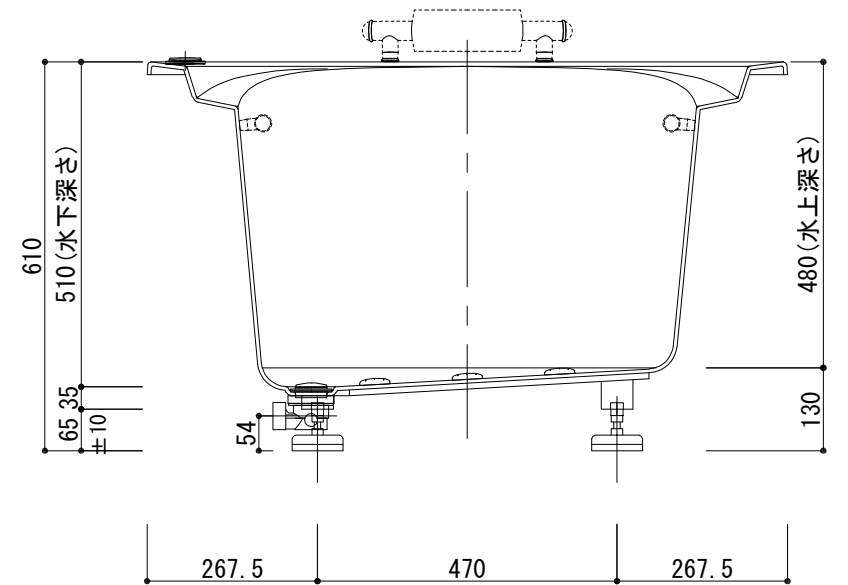

標準図

浴槽名 : ARW-1710B		
容量 420L 重量 54Kg		
浴槽本体1700×1005×610 材質 : アクリライトPX200 (FRA)		
品名	数量	
標準 排水栓	1式	ポップアップ排水栓 (30Aソケット止)
標準 防振脚	4本	アジャスター調整 (±10)
標準 手摺	2本	SUS304 (L=300)
標準 バプロノズル	8ヶ	SUS304
標準 バプロ配管	1式	VP25Aソケット止
OP ヘッドレスト	2ヶ	
OP 追焚穴	1式	50φ穴開口
OP 水栓穴開	1式	

設計
施工

現場名
図名
ARW-1710B/L (住宅仕様)

承認 検図 担当 作図 縮尺 1:12 図番

小林

A3