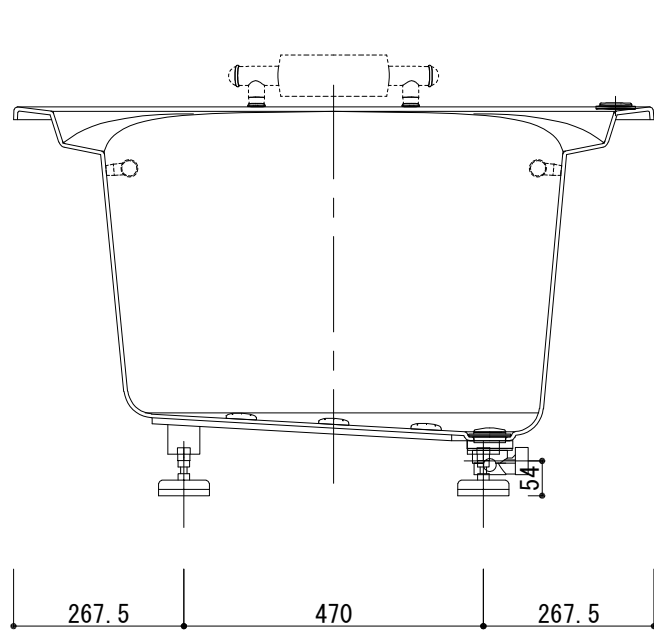

標準図

浴槽名 : ARW-1710B		
容量 420L 重量 54Kg		
浴槽本体1700×1005×610 材質 : アクリライトPX200 (FRA)		
品名	数量	
標準 排水栓	1式	ポップアップ排水栓 (30Aソケット止)
標準 防振脚	4本	アジャスター調整 (±10)
標準 手摺	2本	SUS304 (L=300)
標準 バプロノズル	8ヶ	SUS304
標準 バプロ配管	1式	VP25Aソケット止
OP ヘッドレスト	2ヶ	
OP 追焚穴	1式	50φ穴開口
OP 水栓穴開	1式	

設計
施工

現場名
図名
ARW-1710B/L (住宅仕様)

承認 検図 担当 作図 縮尺 1:12 図番

小林

A3