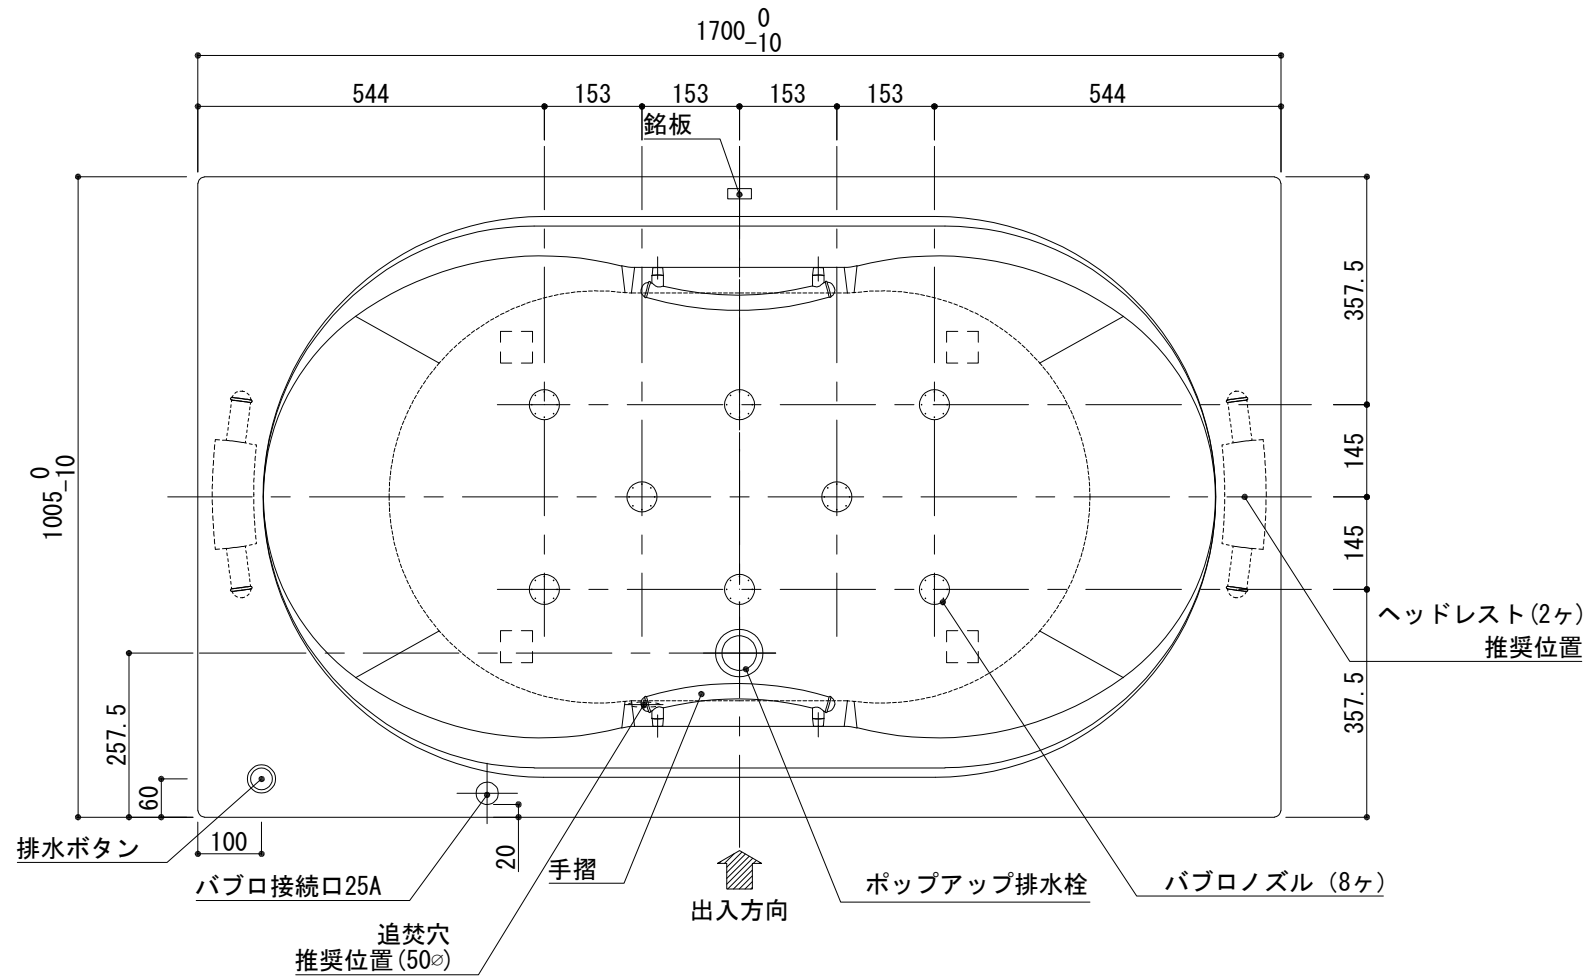

標準図

浴槽名 : ARW-1710B		
容量 420L 重量 54Kg		
浴槽本体1700×1005×610 材質 : アクリライトPX200 (FRA)		
品名	数量	
標準 排水栓	1式	ポップアップ排水栓 (30Aソケット止)
標準 防振脚	4本	アジャスター調整 (±10)
標準 手摺	2本	SUS304 (L=300)
標準 バプロノズル	8ヶ	SUS304
標準 バプロ配管	1式	VP25Aソケット止
OP ヘッドレスト	2ヶ	
OP 追焚穴	1式	50φ穴開口
OP 水栓穴開	1式	

設計
施工

現場名
図名
ARW-1710B/L (住宅仕様)

承認 検図 担当 作図 縮尺 1:12 図番

小林

A3