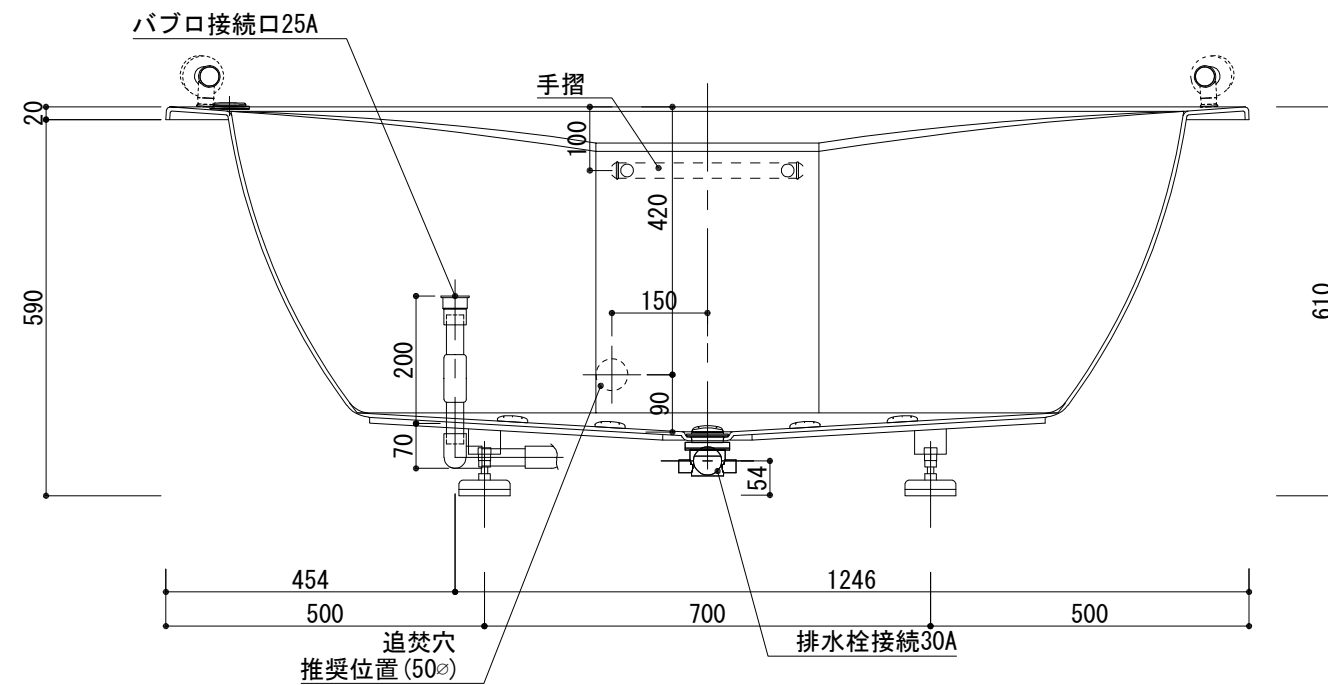

標準図

浴槽名 : ARW-1710B		
容量 420L 重量 54Kg		
浴槽本体1700×1005×610 材質 : アクリライトPX200 (FRA)		
品名	数量	
標準 排水栓	1式	ポップアップ排水栓 (30Aソケット止)
標準 防振脚	4本	アジャスター調整 (±10)
標準 手摺	2本	SUS304 (L=300)
標準 バプロノズル	8ヶ	SUS304
標準 バプロ配管	1式	VP25Aソケット止
OP ヘッドレスト	2ヶ	
OP 追焚穴	1式	50φ穴開口
OP 水栓穴開	1式	

設計
施工

現場名
図名
ARW-1710B/L (住宅仕様)

承認 検図 担当 作図 縮尺 1:12 図番

小林

A3