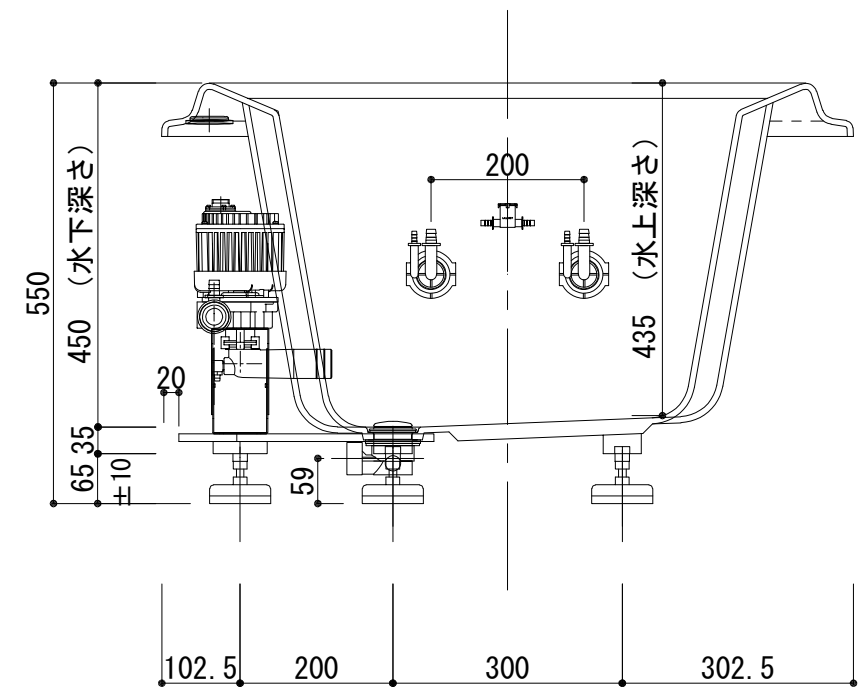

標準図

浴槽名 : ARW-1690J			
容量 330L		重量 40Kg	
浴槽本体1605×905×550 材質 : アクリライトPX200 (FRA)			
	品名	数量	
標準	排水栓	1式	ポップアップ排水栓 (30Aソケット止)
標準	防振脚	5本	アジャスター調整 (±10)
標準	ジェットポンプ	1台	内蔵型
標準	ジェットノズル	4ヶ	SUS304
標準	ジェット吸込口	1ヶ	SUS304
OP	追焚穴	1式	50φ穴開口

設計
施工

現場名
図名
ARW-1690J/L (住宅仕様)

承認 検図 担当 作図 縮尺 1:10
小林 図番

A3