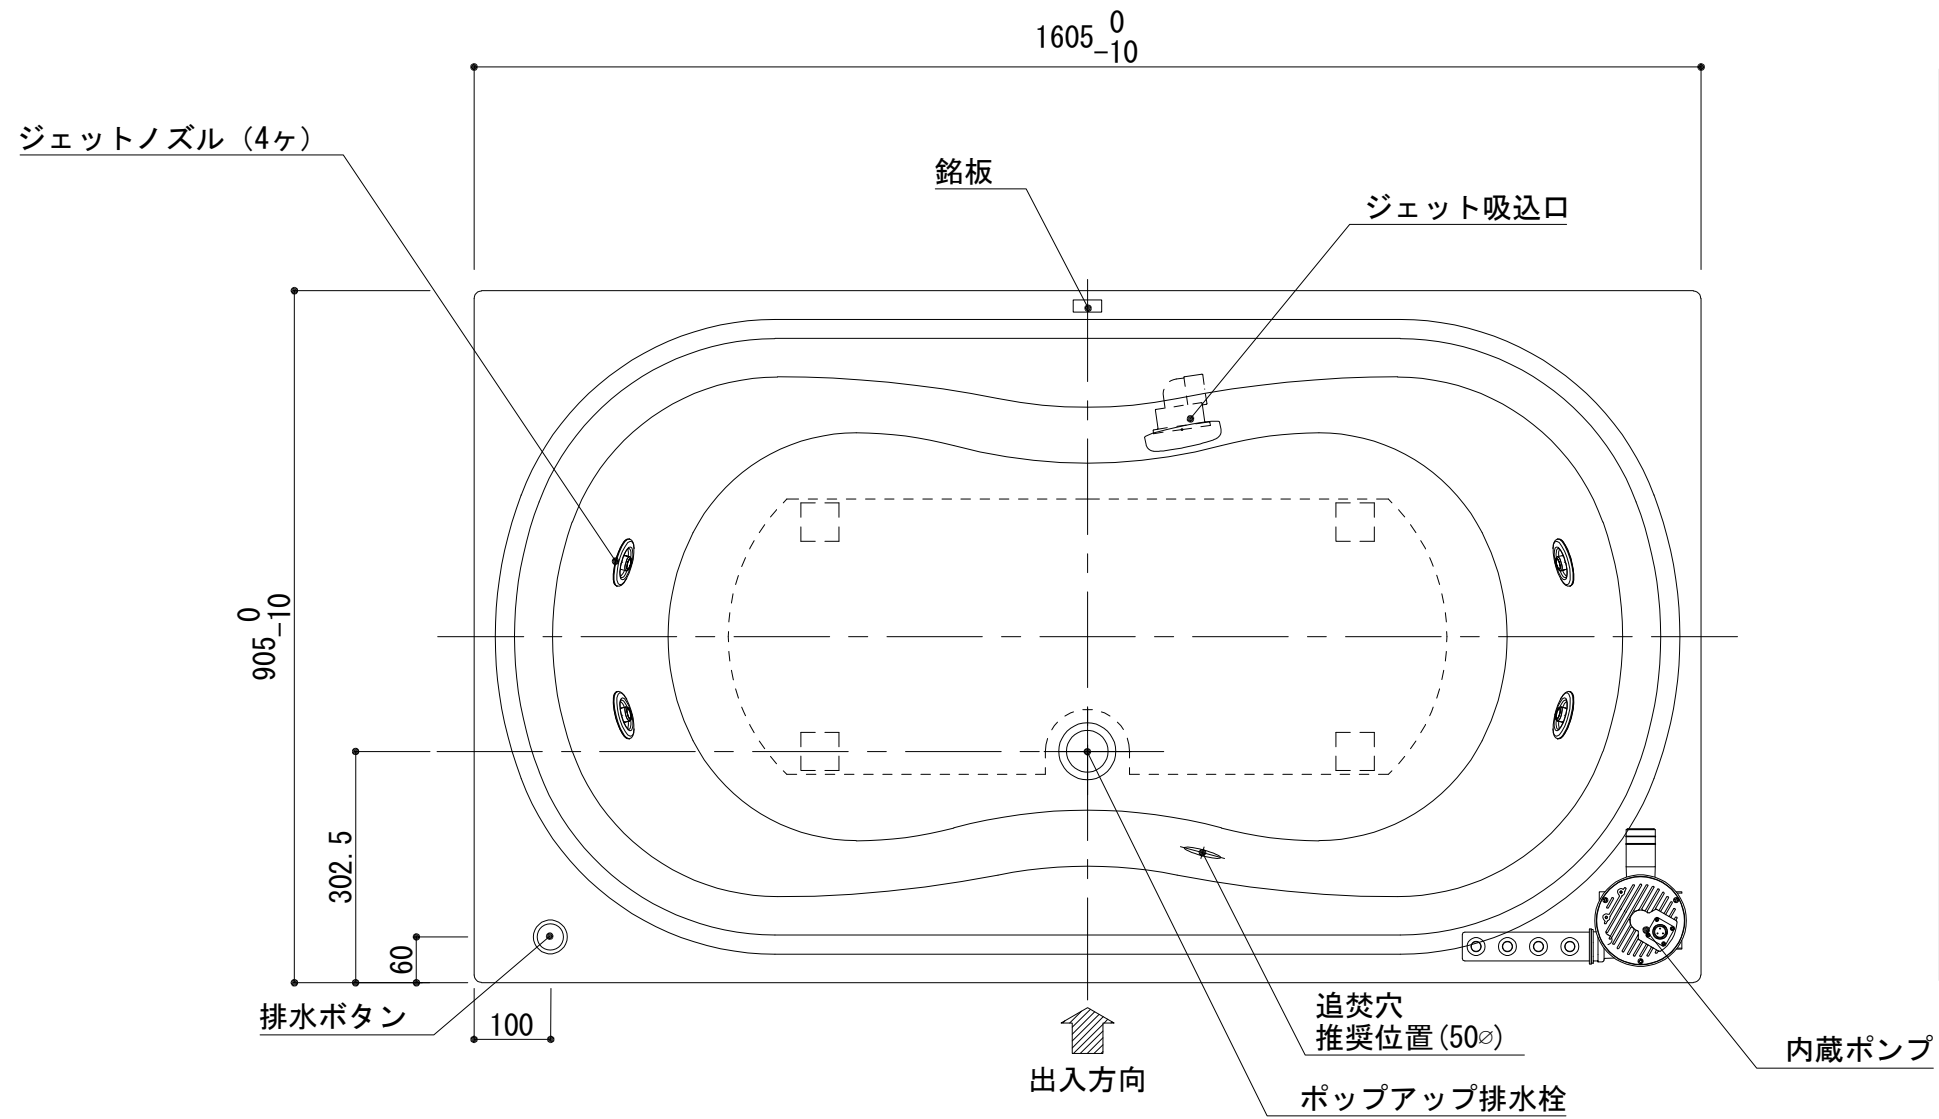

標準図

浴槽名 : ARW-1690J			
容量 330L		重量 40Kg	
浴槽本体1605×905×550 材質 : アクリライトPX200 (FRA)			
	品名	数量	
標準	排水栓	1式	ポップアップ排水栓 (30Aソケット止)
標準	防振脚	5本	アジャスター調整 (±10)
標準	ジェットポンプ	1台	内蔵型
標準	ジェットノズル	4ヶ	SUS304
標準	ジェット吸込口	1ヶ	SUS304
OP	追焚穴	1式	50φ穴開口

設計
施工

現場名
図名
ARW-1690J/L (住宅仕様)

承認 検図 担当 作図 縮尺 1:10
小林 図番

A3