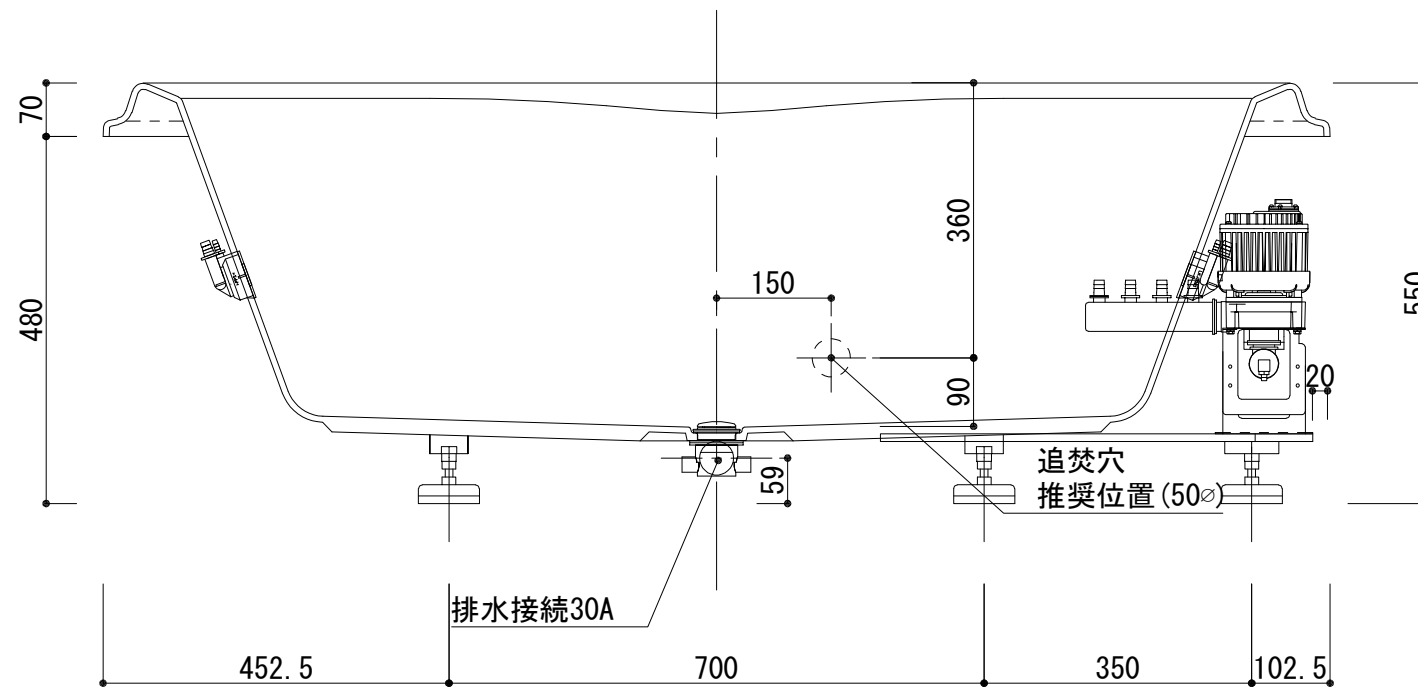

標準図

浴槽名 : ARW-1690J			
容量 330L		重量 40Kg	
浴槽本体1605×905×550 材質 : アクリライトPX200 (FRA)			
	品名	数量	
標準	排水栓	1式	ポップアップ排水栓 (30Aソケット止)
標準	防振脚	5本	アジャスター調整 (±10)
標準	ジェットポンプ	1台	内蔵型
標準	ジェットノズル	4ヶ	SUS304
標準	ジェット吸込口	1ヶ	SUS304
OP	追焚穴	1式	50φ穴開口

設計
施工

現場名
図名
ARW-1690J/L (住宅仕様)

承認 検図 担当 作図 縮尺 1:10
小林 図番

A3