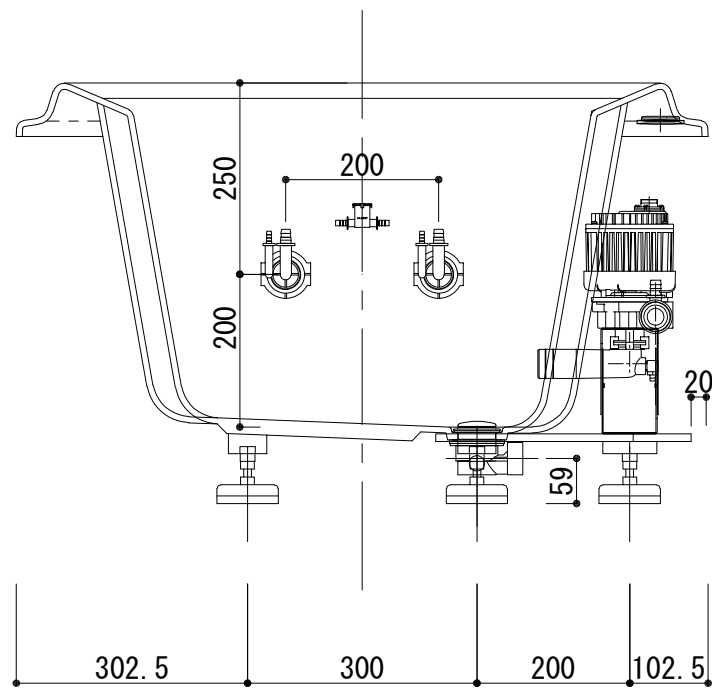

標準図

浴槽名 : ARW-1690J			
容量 330L		重量 40Kg	
浴槽本体1605×905×550 材質 : アクリライトPX200 (FRA)			
	品名	数量	
標準	排水栓	1式	ポップアップ排水栓 (30Aソケット止)
標準	防振脚	5本	アジャスター調整 (±10)
標準	ジェットポンプ	1台	内蔵型
標準	ジェットノズル	4ヶ	SUS304
標準	ジェット吸込口	1ヶ	SUS304
OP	追焚穴	1式	50φ穴開口

設計
施工

現場名
図名
ARW-1690J/L (住宅仕様)

承認 検図 担当 作図 縮尺 1:10
小林 図番

A3