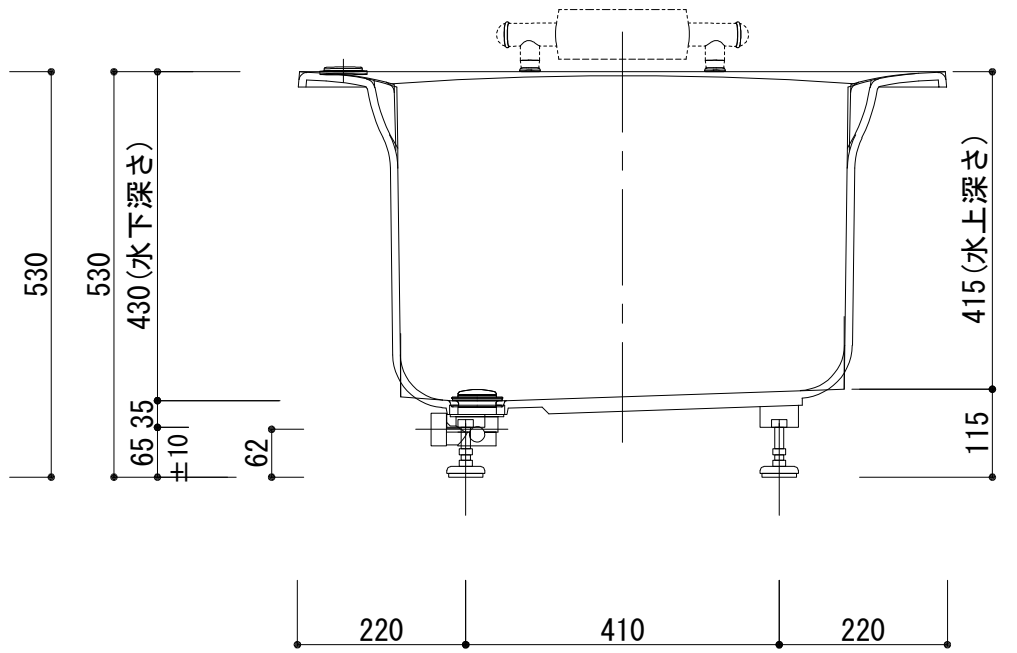

標準図

浴槽名 : ARW-1685N			
容量 310L		重量 45Kg	
浴槽本体1600×850×530 材質 : アクリライトPX200 (FRA)			
	品名	数量	
標準	排水栓	1式	ポップアップ排水栓 (30Aソケット止)
標準	アジャスター	4本	アジャスター調整 (±10)
OP	ヘッドレスト	1ヶ	
OP	追焚穴	1式	50φ穴開口

Artis
ARTIS CO., LTD.

設計
施工

現場名
図名
ARW-1685N/L (住宅仕様)

承認	検図	担当	作図	縮尺	A3
			飯島	1:10	
			図番		