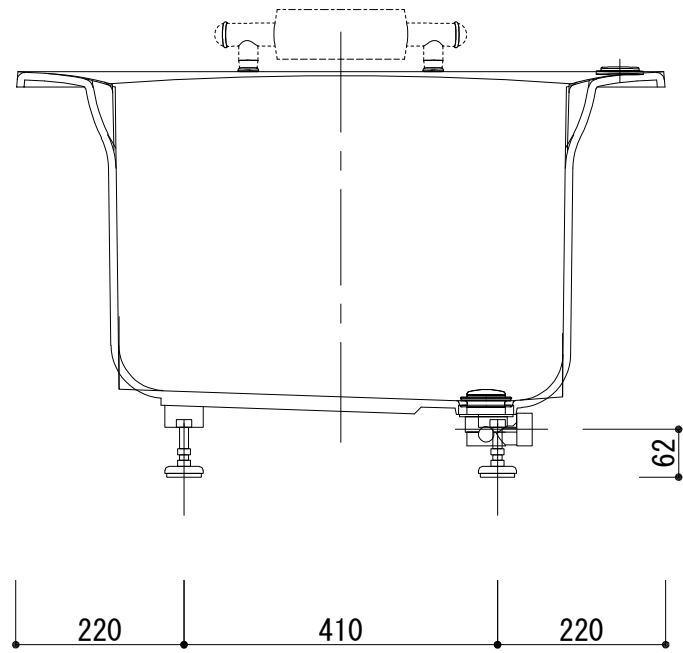

標準図

浴槽名 : ARW-1685N			
容量 310L		重量 45Kg	
浴槽本体1600×850×530 材質 : アクリライトPX200 (FRA)			
	品名	数量	
標準	排水栓	1式	ポップアップ排水栓 (30Aソケット止)
標準	アジャスター	4本	アジャスター調整 (±10)
OP	ヘッドレスト	1ヶ	
OP	追焚穴	1式	50φ穴開口

Artis
ARTIS CO., LTD.

設計
施工

現場名
図名
ARW-1685N/L (住宅仕様)

承認	検図	担当	作図	縮尺	A3
			飯島	1:10	
			図番		