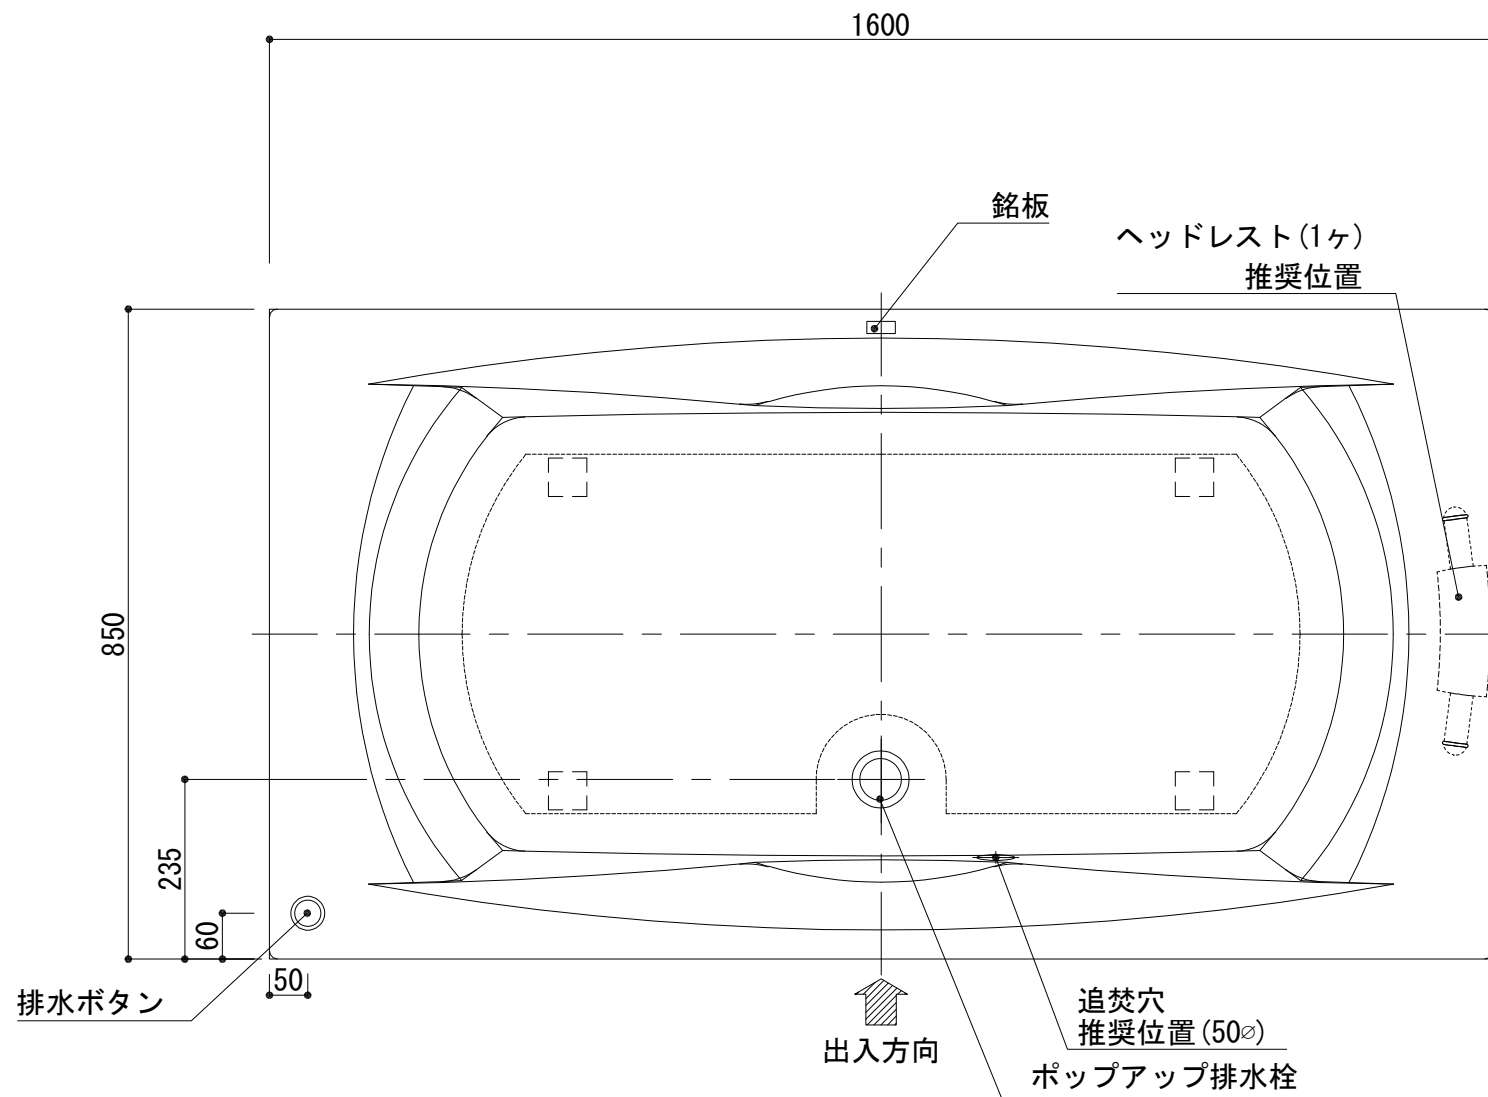

標準図

浴槽名 : ARW-1685N			
容量 310L		重量 45Kg	
浴槽本体1600×850×530 材質 : アクリライトPX200 (FRA)			
	品名	数量	
標準	排水栓	1式	ポップアップ排水栓 (30Aソケット止)
標準	アジャスター	4本	アジャスター調整 (±10)
OP	ヘッドレスト	1ヶ	
OP	追焚穴	1式	50φ穴開口

Artis
ARTIS CO., LTD.

設計
施工

現場名
図名
ARW-1685N/L (住宅仕様)

承認	検図	担当	作図	縮尺	A3
			飯島	1:10	
			図番		