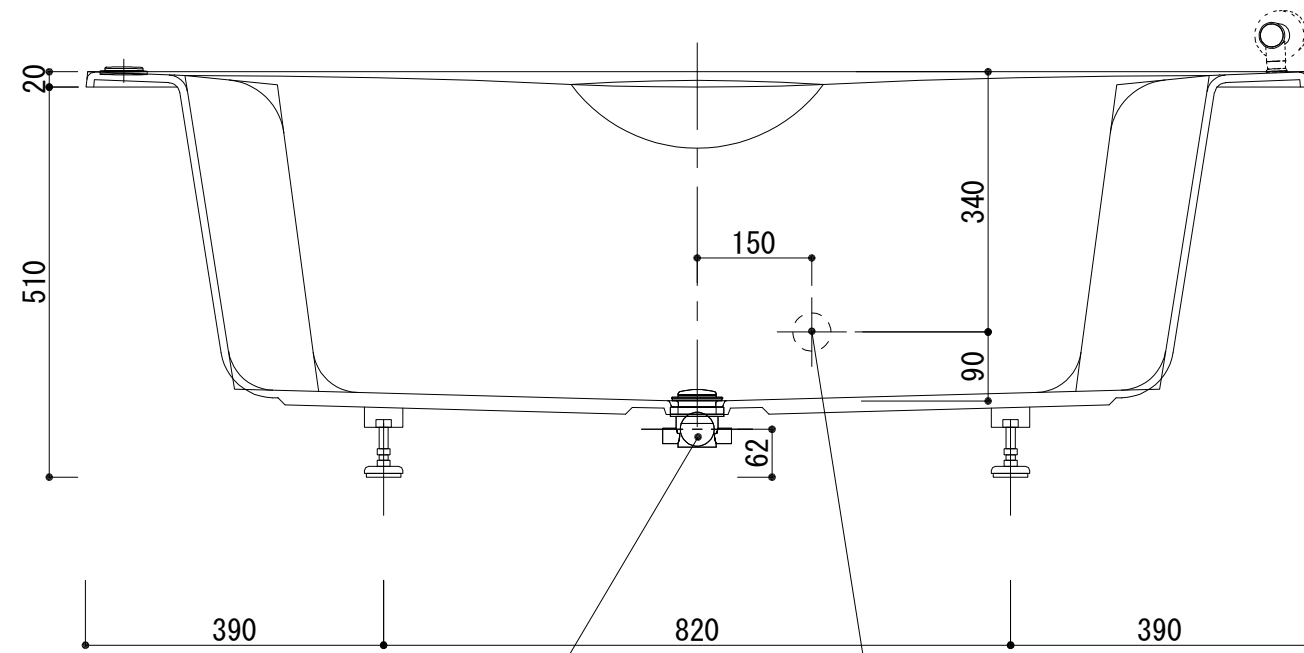

標準図

浴槽名 : ARW-1685N			
容量 310L		重量 45Kg	
浴槽本体1600×850×530 材質 : アクリライトPX200 (FRA)			
	品名	数量	
標準	排水栓	1式	ポップアップ排水栓 (30Aソケット止)
標準	アジャスター	4本	アジャスター調整 (±10)
OP	ヘッドレスト	1ヶ	
OP	追焚穴	1式	50φ穴開口

Artis
ARTIS CO., LTD.

設計
施工

現場名
図名
ARW-1685N/L (住宅仕様)

承認	検図	担当	作図	縮尺	A3
			飯島	1:10	
			図番		