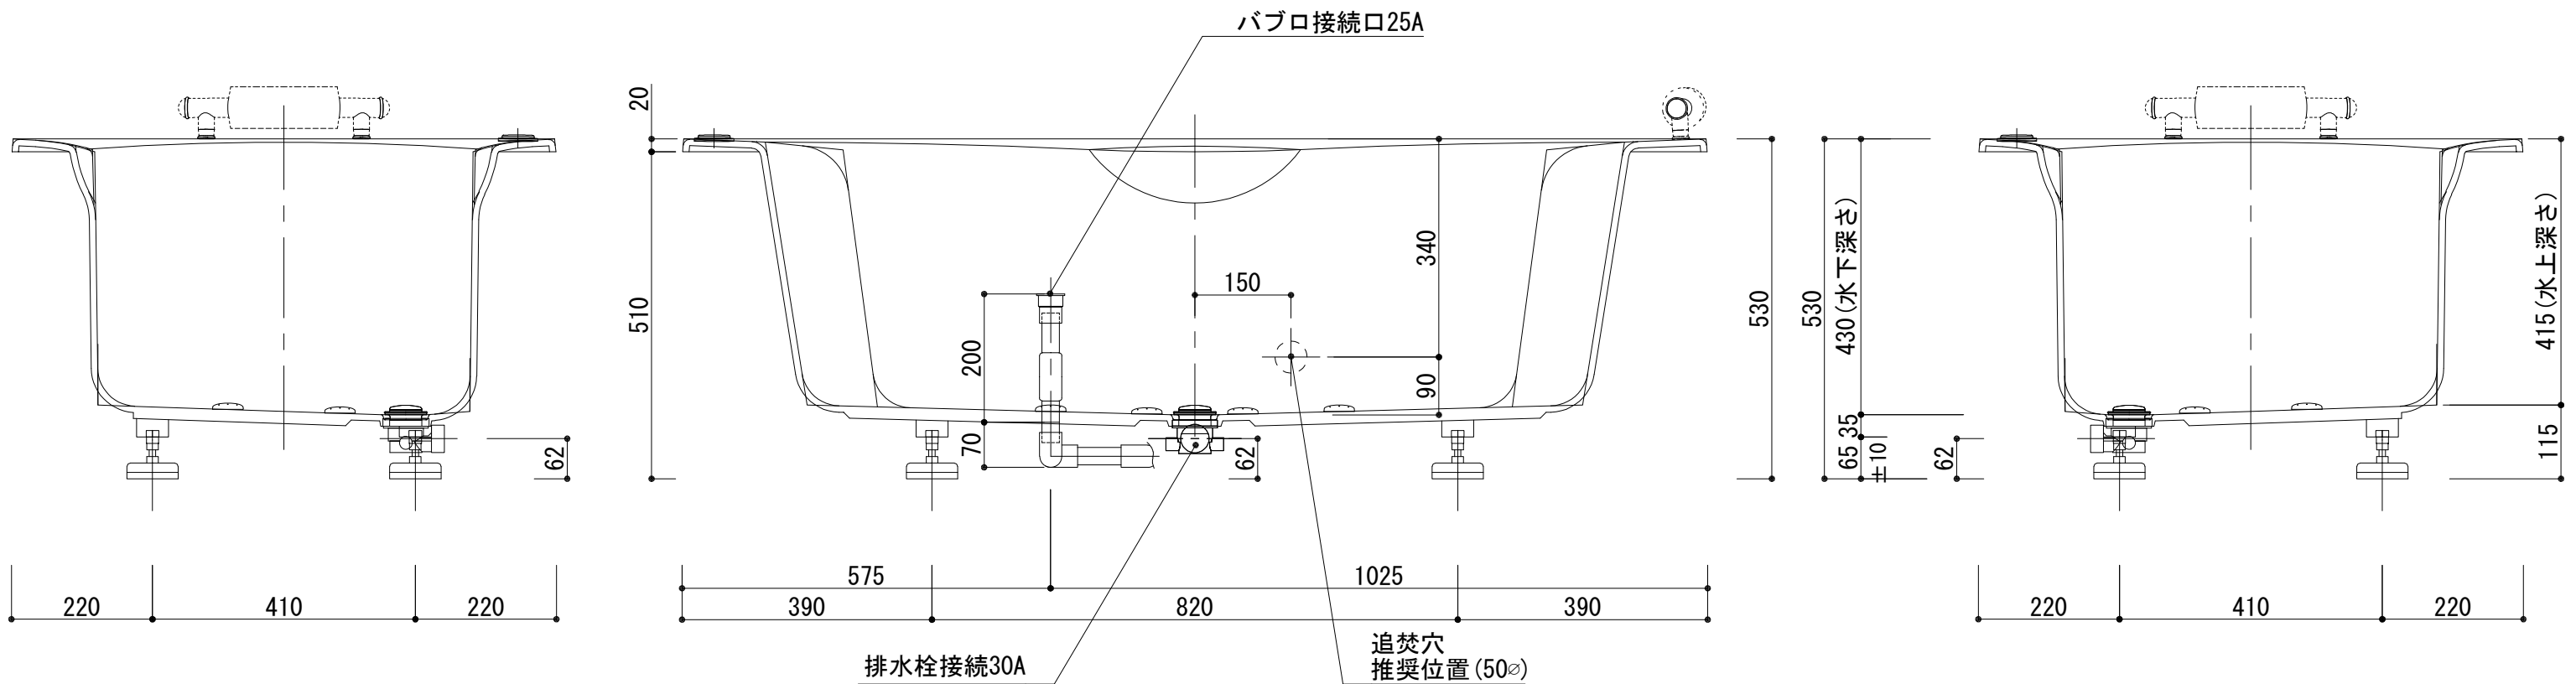

標準図

| 浴槽名 : ARW-1685B | | | |
|---|--------|---------|----------------------|
| 容量 310L | | 重量 51Kg | |
| 浴槽本体1600×850×530 材質 : アクリライトPX200 (FRA) | | | |
| | 品名 | 数量 | |
| 標準 | 排水栓 | 1式 | ポップアップ排水栓 (30Aソケット止) |
| 標準 | 防振脚 | 4本 | アジャスター調整 (±10) |
| 標準 | バプロノズル | 8ヶ | SUS304 |
| 標準 | バプロ配管 | 1式 | VP25Aソケット止 |
| OP | ヘッドレスト | 1ヶ | |
| OP | 追焚穴 | 1式 | 50φ穴開口 |

設計
施工

現場名

図名
ARW-1685B/L (住宅仕様)

承認 検図 担当 作図 縮尺 A3

飯島 図番

1:10