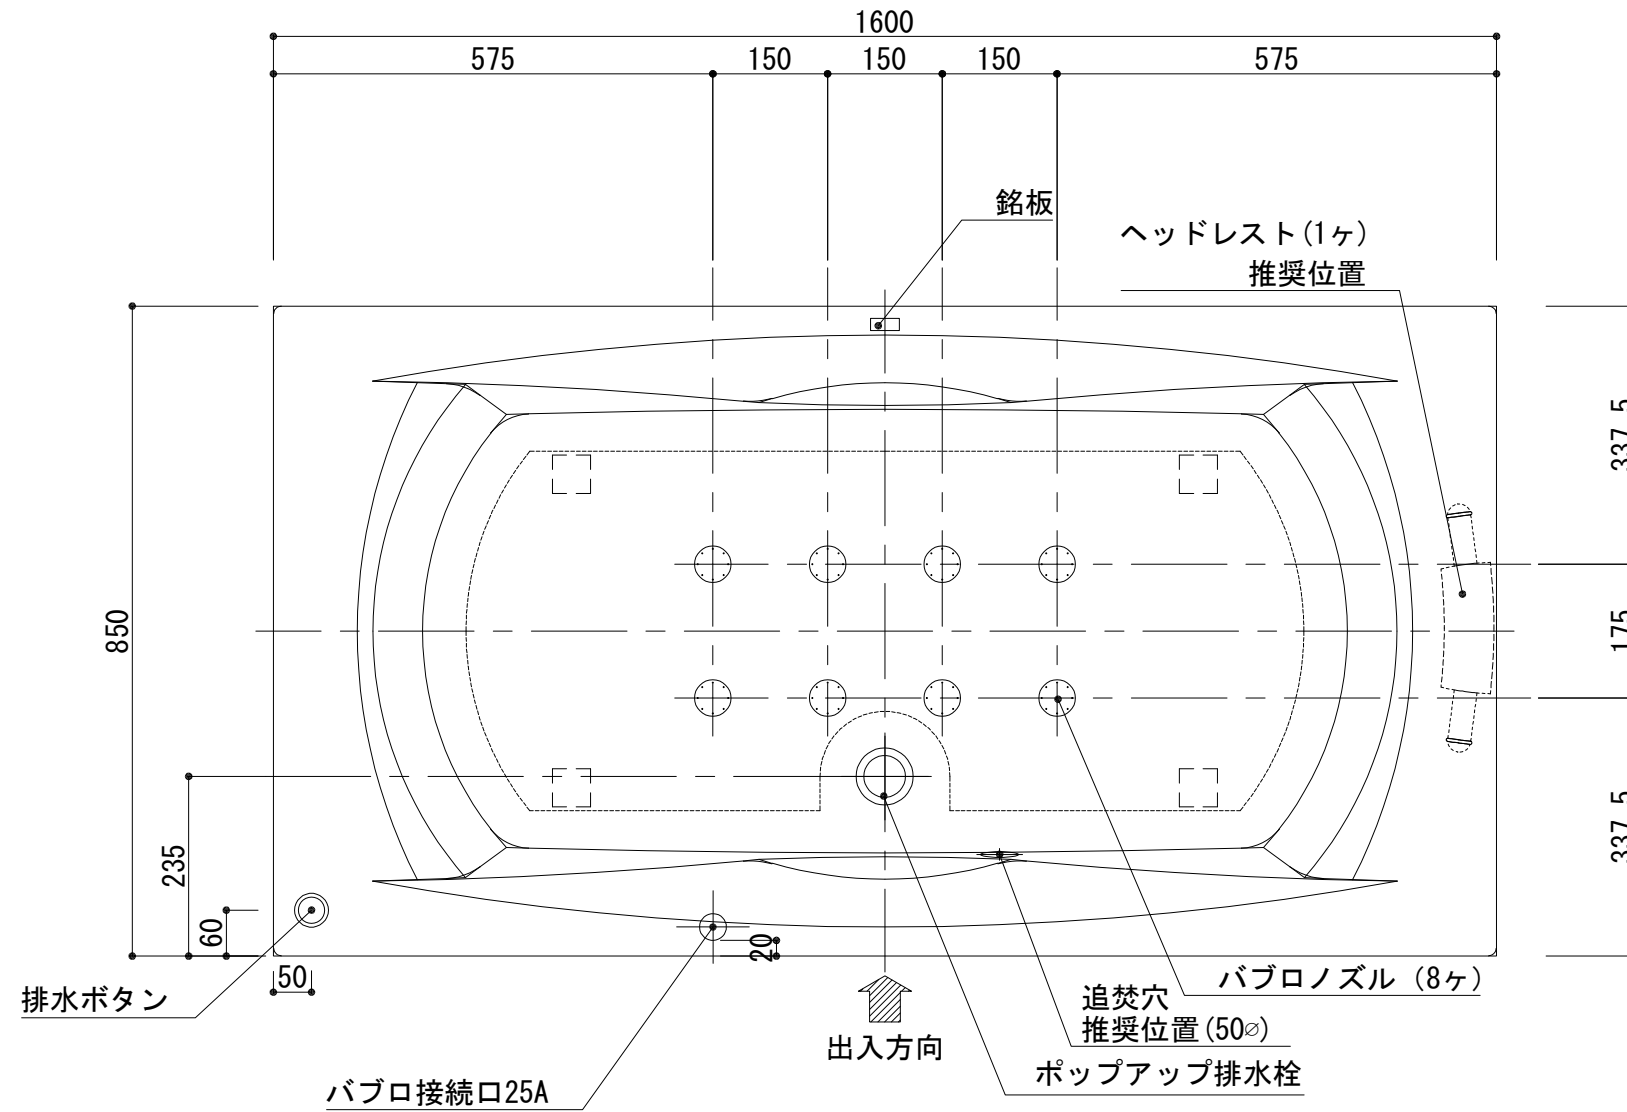

標準図

| 浴槽名 : ARW-1685B | | | |
|---|--------|---------|----------------------|
| 容量 310L | | 重量 51Kg | |
| 浴槽本体1600×850×530 材質 : アクリライトPX200 (FRA) | | | |
| | 品名 | 数量 | |
| 標準 | 排水栓 | 1式 | ポップアップ排水栓 (30Aソケット止) |
| 標準 | 防振脚 | 4本 | アジャスター調整 (±10) |
| 標準 | バプロノズル | 8ヶ | SUS304 |
| 標準 | バプロ配管 | 1式 | VP25Aソケット止 |
| OP | ヘッドレスト | 1ヶ | |
| OP | 追焚穴 | 1式 | 50φ穴開口 |

設計
施工

現場名

図名
ARW-1685B/L (住宅仕様)

承認 検図 担当 作図 縮尺 A3

飯島 図番

1:10