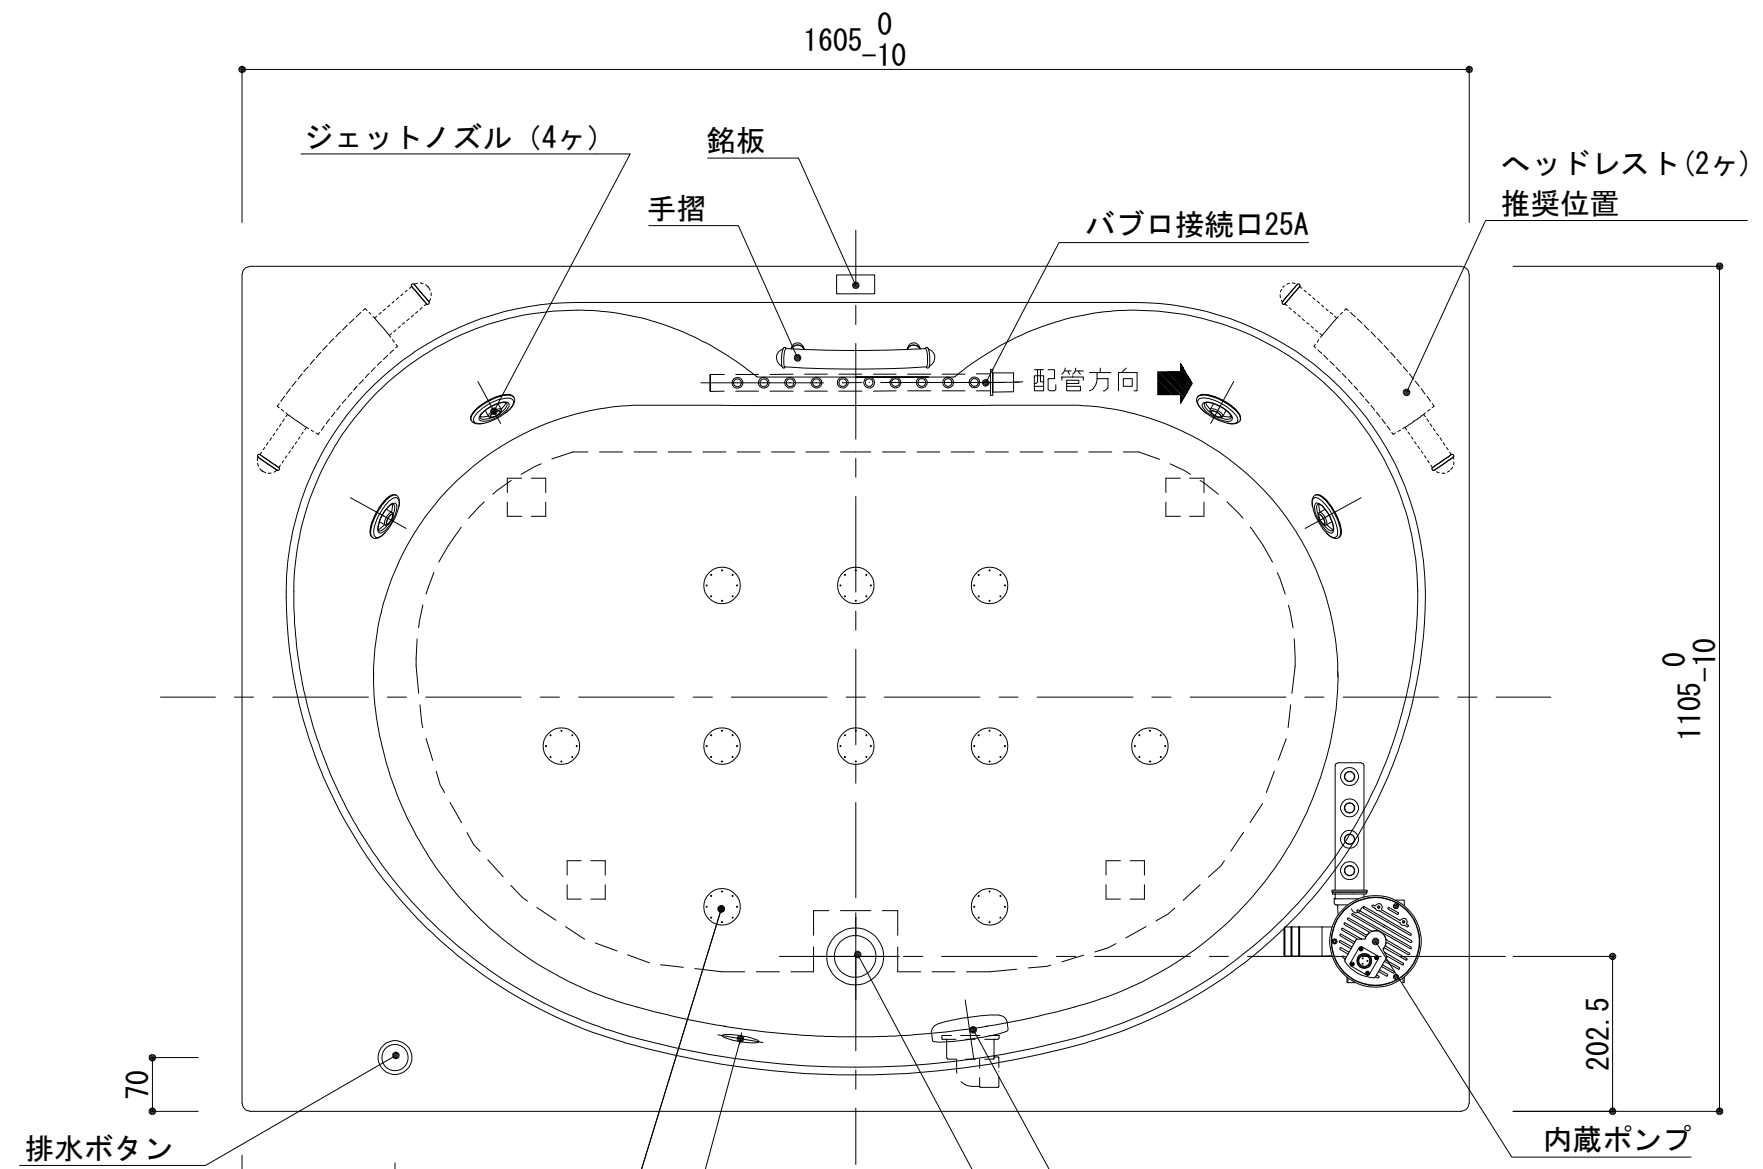

# 標準図

浴槽名 : ARW-1611JB			
容量 420L		重量 77Kg	
浴槽本体1605×1105×530 材質 : アクリライトPX200 (FRA)			
	品名	数量	
標準	排水栓	1式	ホップアップ排水栓 (30Aソケット止)
標準	防振脚	5本	アジャスター調整 (±10)
標準	手摺	1本	SUS304 (L=200)
標準	ジェットポンプ	1台	内蔵型
標準	ジェットノズル	4ヶ	SUS304
標準	ジェット吸込口	1ヶ	SUS304
標準	バブロナズル	10ヶ	SUS304
標準	バブロ配管	1式	VP25Aソケット止
OP	ヘッドレスト	2ヶ	
OP	追焚穴	1式	50φ穴開口
OP	水栓穴開	1式	

設計  
 施工

現場名  
 図名  
 ARW-1611JB/L (住宅仕様)

承認 検図 担当 作図 縮尺 A3  
 1 : 10  
 小林 図番