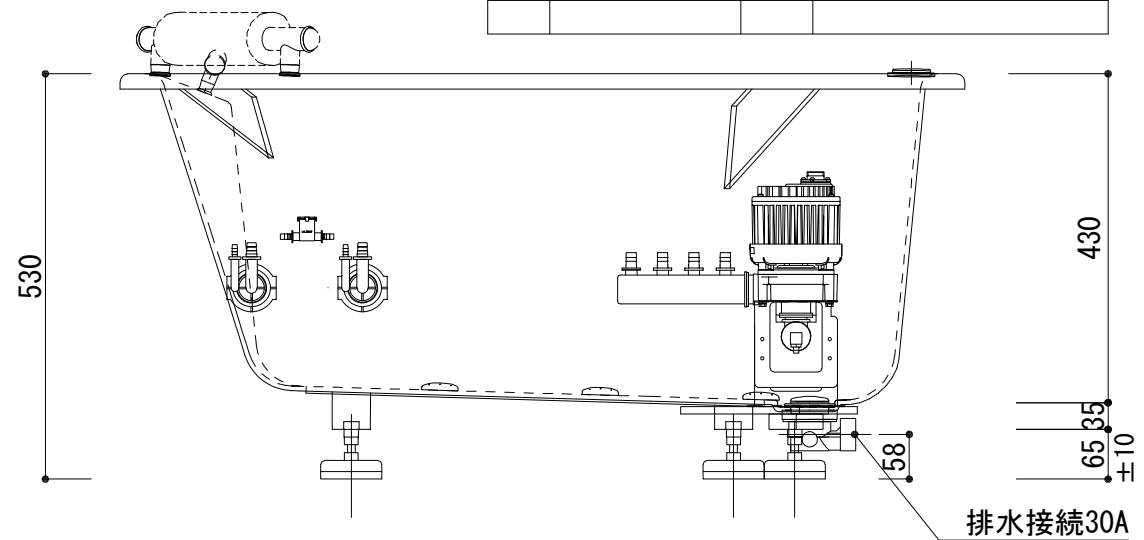

# 標準図

浴槽名 : ARW-1611JB			
容量 420L		重量 77Kg	
浴槽本体1605×1105×530 材質 : アクリライトPX200 (FRA)			
	品名	数量	
標準	排水栓	1式	ホップアップ排水栓 (30Aソケット止)
標準	防振脚	5本	アジャスター調整 (±10)
標準	手摺	1本	SUS304 (L=200)
標準	ジェットポンプ	1台	内蔵型
標準	ジェットノズル	4ヶ	SUS304
標準	ジェット吸込口	1ヶ	SUS304
標準	バブロナズル	10ヶ	SUS304
標準	バブロ配管	1式	VP25Aソケット止
OP	ヘッドレスト	2ヶ	
OP	追焚穴	1式	50φ穴開口
OP	水栓穴開	1式	

設計  
 施工

現場名  
 図名  
 ARW-1611JB/L (住宅仕様)

承認 検図 担当 作図 縮尺 A3  
 1 : 10  
 小林 図番