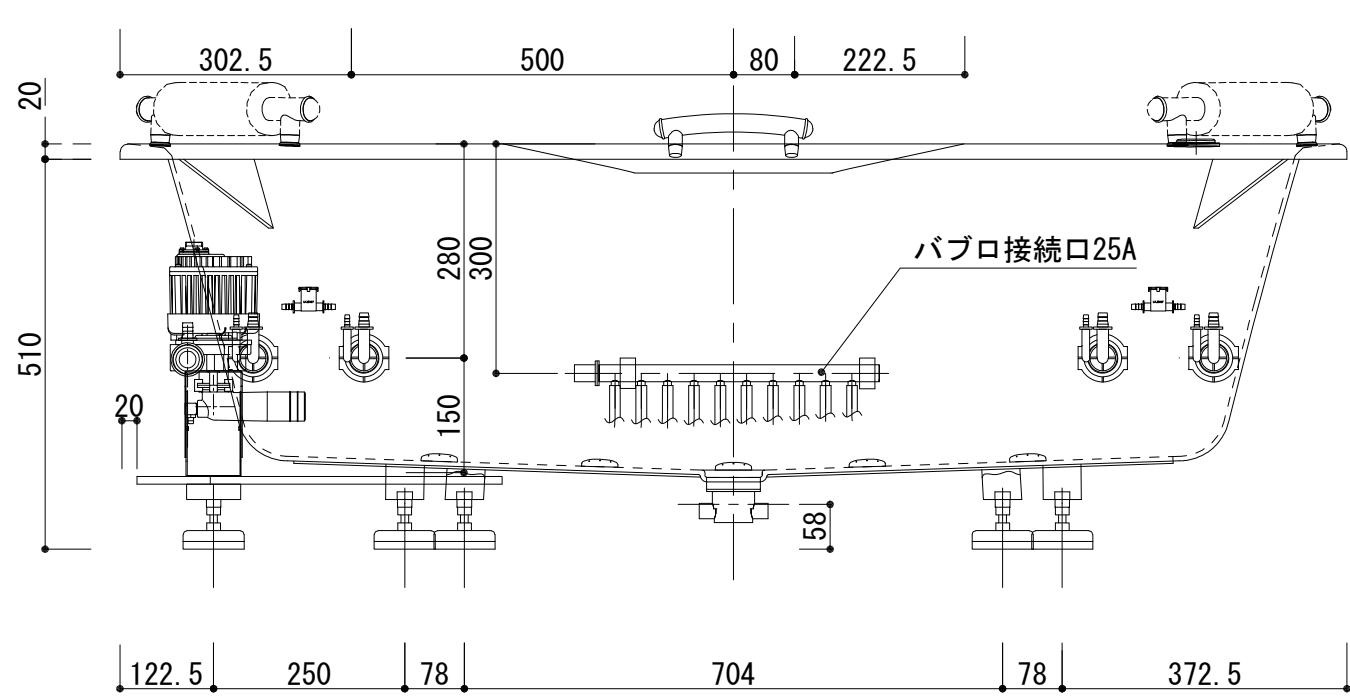

# 標準図

浴槽名 : ARW-1611JB			
容量 420L		重量 77Kg	
浴槽本体1605×1105×530 材質 : アクリライトPX200 (FRA)			
	品名	数量	
標準	排水栓	1式	ホップアップ排水栓 (30Aソケット止)
標準	防振脚	5本	アジャスター調整 (±10)
標準	手摺	1本	SUS304 (L=200)
標準	ジェットポンプ	1台	内蔵型
標準	ジェットノズル	4ヶ	SUS304
標準	ジェット吸込口	1ヶ	SUS304
標準	バブロナズル	10ヶ	SUS304
標準	バブロ配管	1式	VP25Aソケット止
OP	ヘッドレスト	2ヶ	
OP	追焚穴	1式	50φ穴開口
OP	水栓穴開	1式	

設計  
 施工

現場名  
 図名  
 ARW-1611JB/L (住宅仕様)

承認 検図 担当 作図 縮尺 A3  
 1 : 10  
 小林 図番