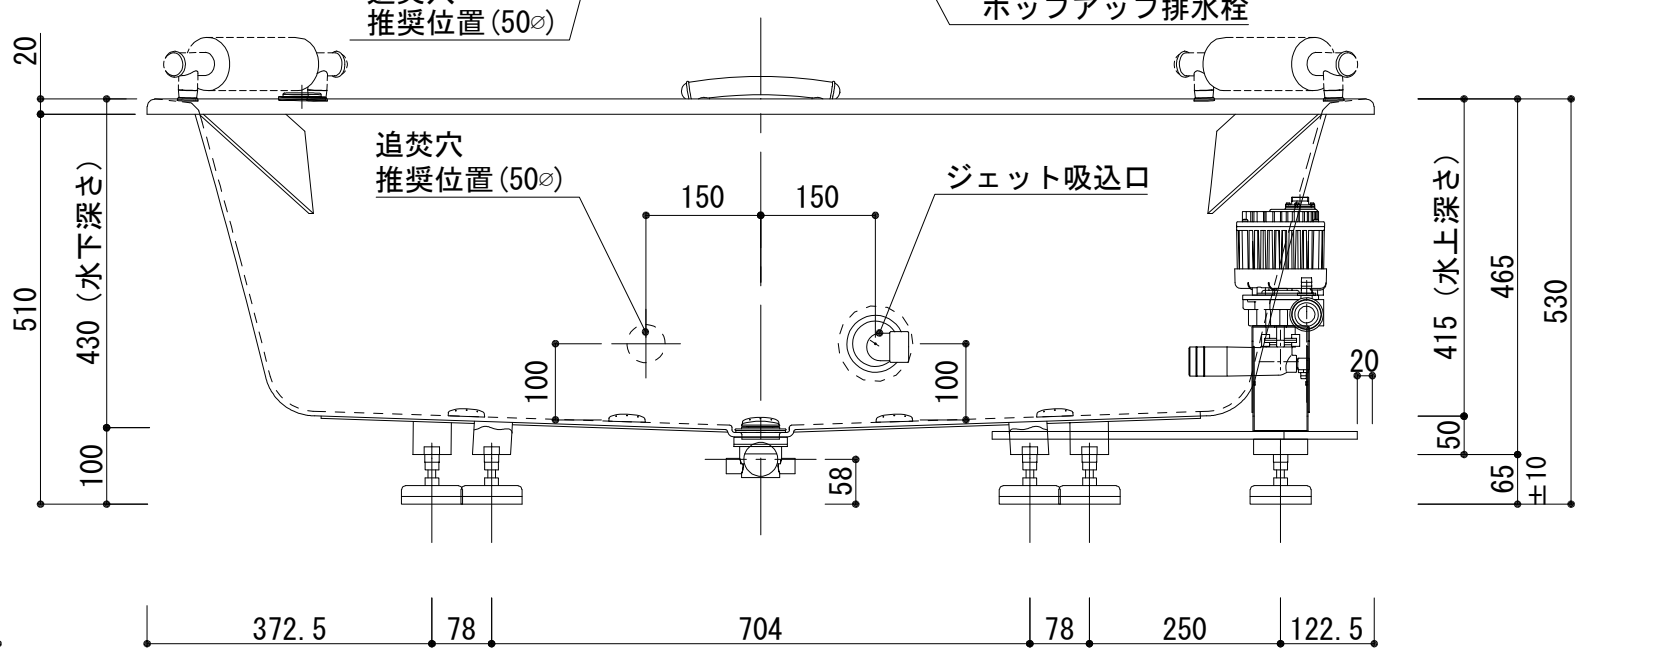

# 標準図

浴槽名 : ARW-1611JB			
容量 420L		重量 77Kg	
浴槽本体1605×1105×530 材質 : アクリライトPX200 (FRA)			
	品名	数量	
標準	排水栓	1式	ホップアップ排水栓 (30Aソケット止)
標準	防振脚	5本	アジャスター調整 (±10)
標準	手摺	1本	SUS304 (L=200)
標準	ジェットポンプ	1台	内蔵型
標準	ジェットノズル	4ヶ	SUS304
標準	ジェット吸込口	1ヶ	SUS304
標準	バブロナズル	10ヶ	SUS304
標準	バブロ配管	1式	VP25Aソケット止
OP	ヘッドレスト	2ヶ	
OP	追焚穴	1式	50φ穴開口
OP	水栓穴開	1式	

設計  
 施工

現場名  
 図名  
 ARW-1611JB/L (住宅仕様)

承認 検図 担当 作図 縮尺 A3  
 1 : 10  
 小林 図番