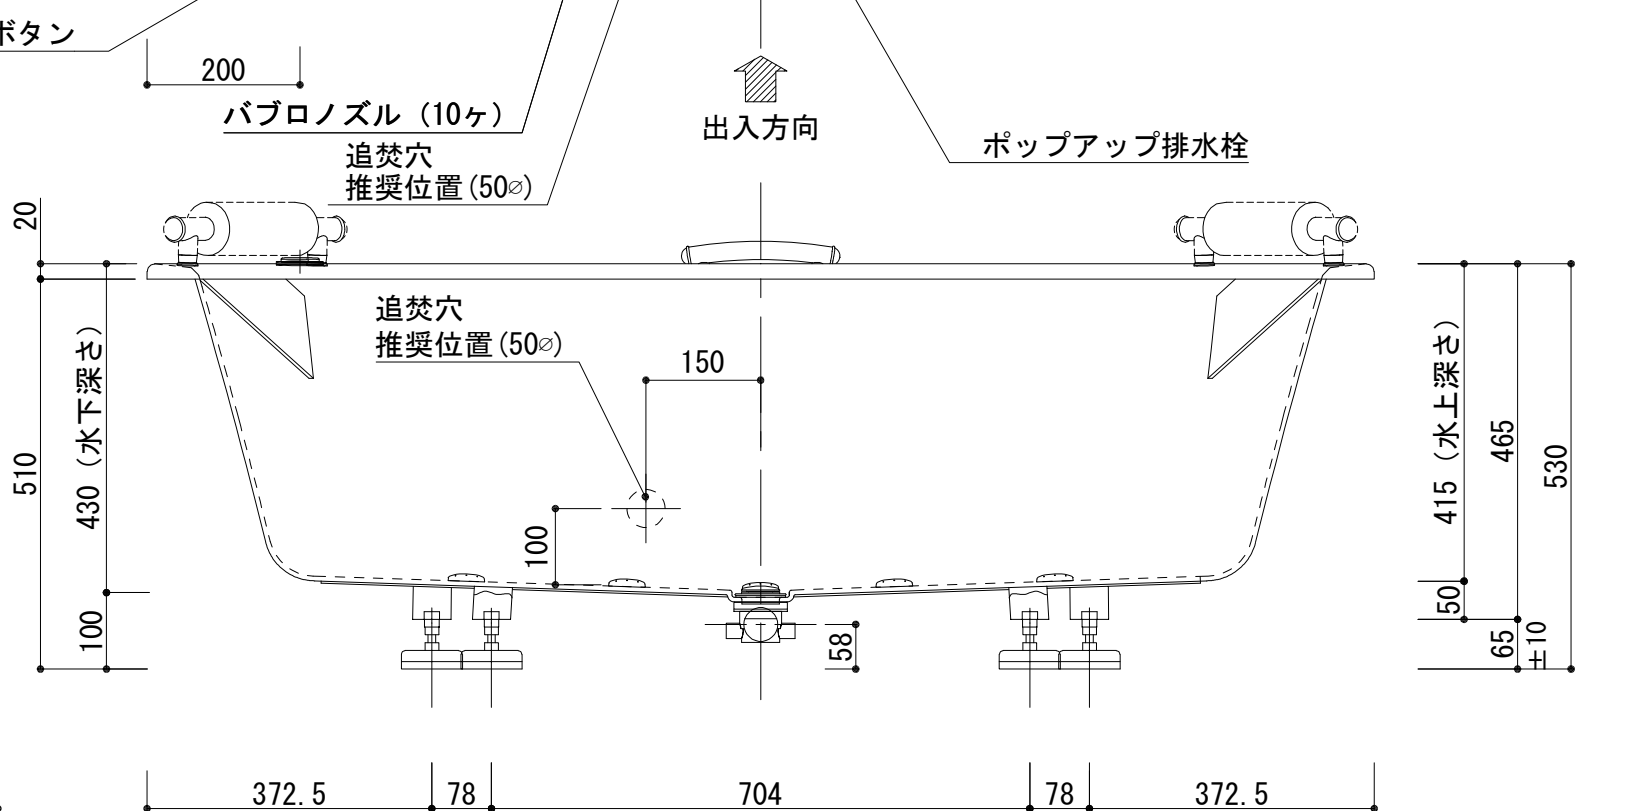

標準図

浴槽名 : ARW-1611B			
容量 420L		重量 69Kg	
浴槽本体1605×1105×530 材質 : アクリライトPX200 (FRA)			
	品名	数量	
標準	排水栓	1式	ポップアップ排水栓 (30Aソケット止)
標準	防振脚	4本	アジャスター調整 (±10)
標準	手摺	1本	SUS304 (L=200)
標準	バブルノズル	10ヶ	SUS304
標準	バブル配管	1式	VP25Aソケット止
OP	ヘッドレスト	2ヶ	
OP	追焚穴	1式	50φ穴開口
OP	水栓穴開	1式	

外寸表記修正 : 2024.07.11  
作図 : 2025.03.31

設計  
施工

現場名  
図名  
ARW-1611B/L (住宅仕様)

承認	検図	担当	作図	縮尺	A3
			小林	1 : 10	
			図番		