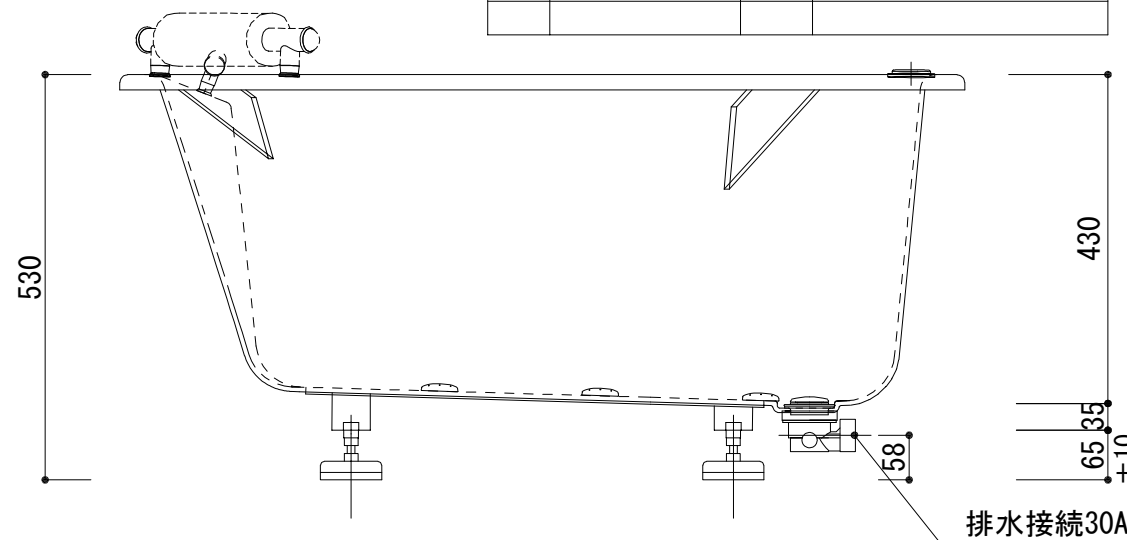

標準図

浴槽名 : ARW-1611B			
容量 420L		重量 69Kg	
浴槽本体1605×1105×530 材質 : アクリライトPX200 (FRA)			
	品名	数量	
標準	排水栓	1式	ポップアップ排水栓 (30Aソケット止)
標準	防振脚	4本	アジャスター調整 (±10)
標準	手摺	1本	SUS304 (L=200)
標準	バブルノズル	10ヶ	SUS304
標準	バブル配管	1式	VP25Aソケット止
OP	ヘッドレスト	2ヶ	
OP	追焚穴	1式	50φ穴開口
OP	水栓穴開	1式	

外寸表記修正 : 2024.07.11  
作図 : 2025.03.31

設計  
施工

現場名  
図名  
ARW-1611B/L (住宅仕様)

承認	検図	担当	作図	縮尺	A3
			小林	1 : 10	
			図番		