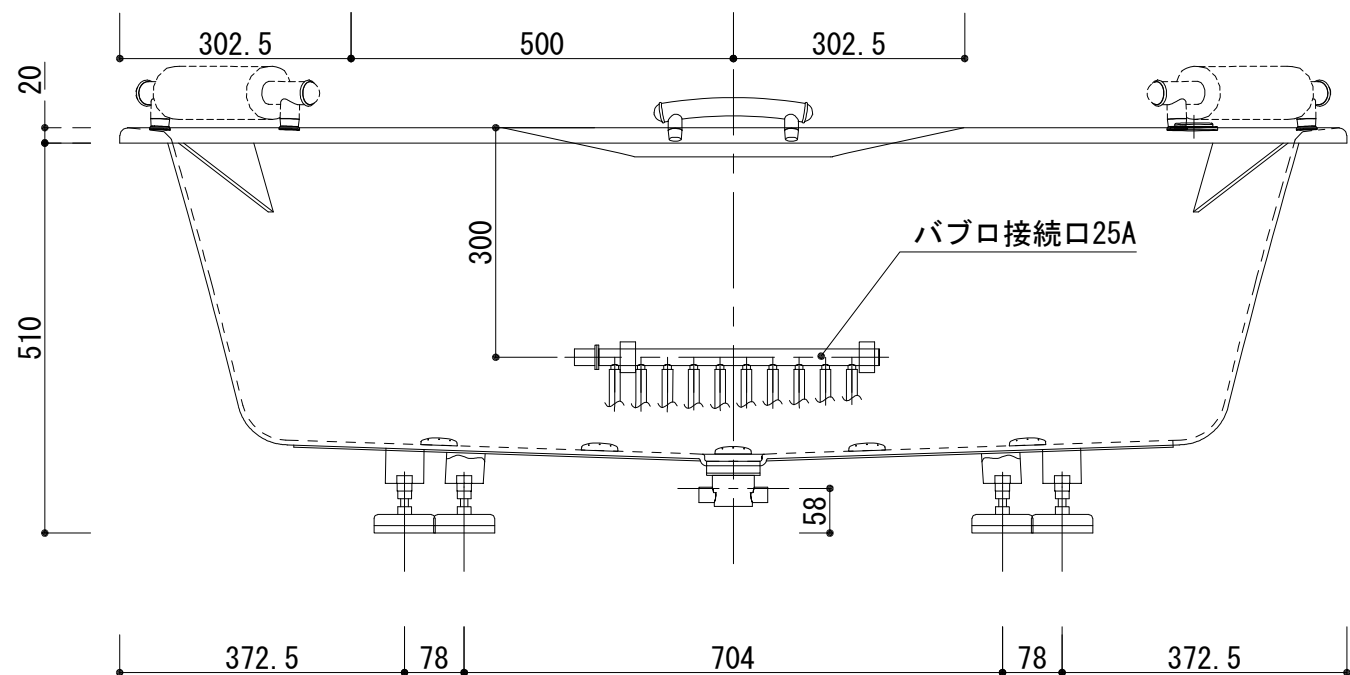

標準図

浴槽名 : ARW-1611B			
容量 420L		重量 69Kg	
浴槽本体1605×1105×530 材質 : アクリライトPX200 (FRA)			
	品名	数量	
標準	排水栓	1式	ポップアップ排水栓 (30Aソケット止)
標準	防振脚	4本	アジャスター調整 (±10)
標準	手摺	1本	SUS304 (L=200)
標準	バブルノズル	10ヶ	SUS304
標準	バブル配管	1式	VP25Aソケット止
OP	ヘッドレスト	2ヶ	
OP	追焚穴	1式	50φ穴開口
OP	水栓穴開	1式	

外寸表記修正 : 2024.07.11  
作図 : 2025.03.31

設計  
施工

現場名  
図名  
ARW-1611B/L (住宅仕様)

承認	検図	担当	作図	縮尺	A3
			小林	1 : 10	
			図番		