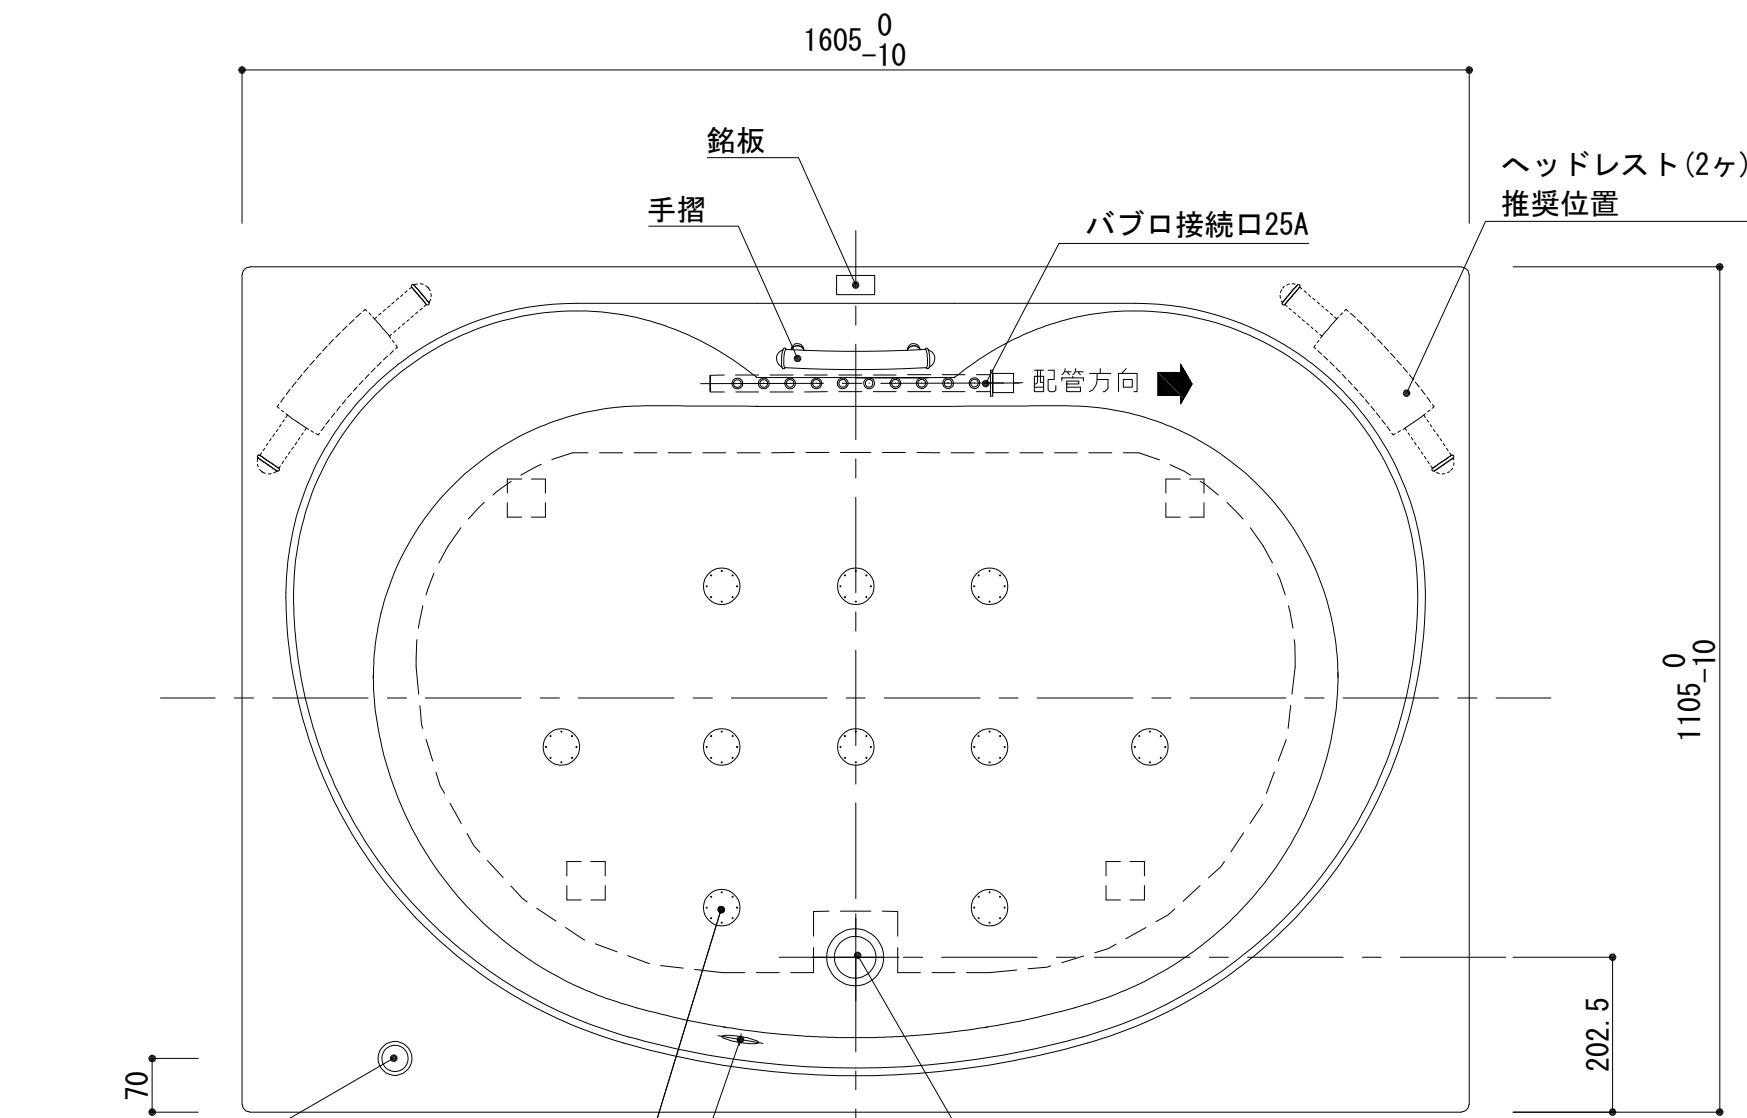

標準図

浴槽名 : ARW-1611B			
容量 420L		重量 69Kg	
浴槽本体1605×1105×530 材質 : アクリライトPX200 (FRA)			
	品名	数量	
標準	排水栓	1式	ポップアップ排水栓 (30Aソケット止)
標準	防振脚	4本	アジャスター調整 (±10)
標準	手摺	1本	SUS304 (L=200)
標準	バブルノズル	10ヶ	SUS304
標準	バブル配管	1式	VP25Aソケット止
OP	ヘッドレスト	2ヶ	
OP	追焚穴	1式	50φ穴開口
OP	水栓穴開	1式	

外寸表記修正 : 2024.07.11  
作図 : 2025.03.31

設計  
施工

現場名  
図名  
ARW-1611B/L (住宅仕様)

承認	検図	担当	作図	縮尺	A3
			小林	1 : 10	
			図番		