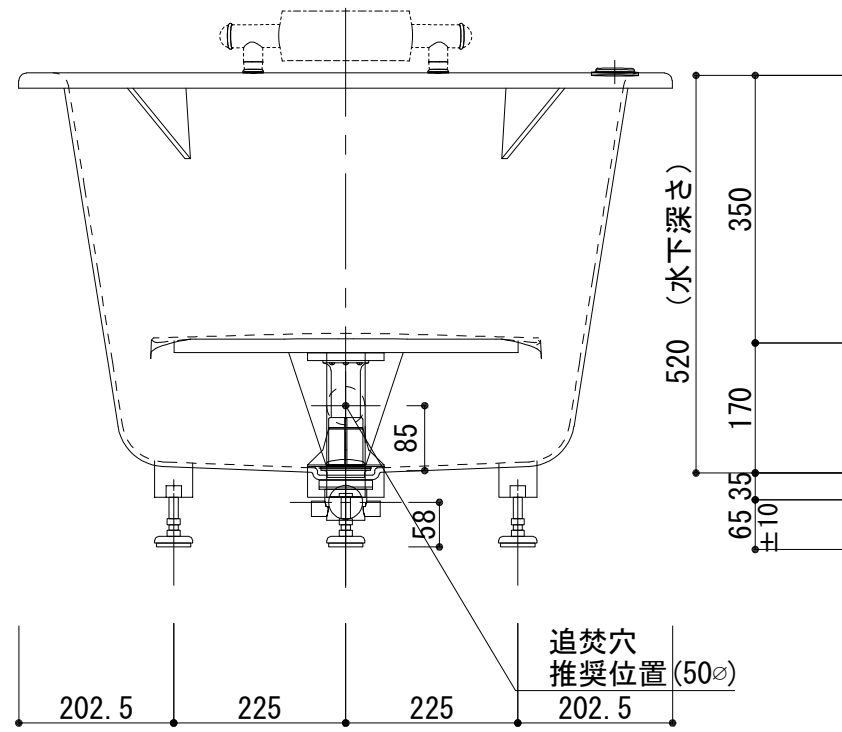

標準図

浴槽名 : ARW-1585N	
容量 330L	重量 57Kg
浴槽本体1500×855×620 材質 : アクリライトPX200 (FRA)	

	品名	数量	
標準	排水栓	1式	ポップアップ排水栓 (30Aソケット止)
標準	ステップ下脚	1本	ABS製
標準	アジャスター	5本	アジャスター調整 (±10)
標準	手摺	2本	SUS304 (L=200)
OP	ヘッドレスト	1ヶ	
OP	追焚穴	1式	50φ穴開口

外寸表記修正 : 2024.07.24  
作図 : 2025.03.31

設計  
施工

現場名  
図名  
ARW-1585N/L (住宅仕様)

承認	検図	担当	作図	縮尺	A3
			小林	1 : 10	
			図番		