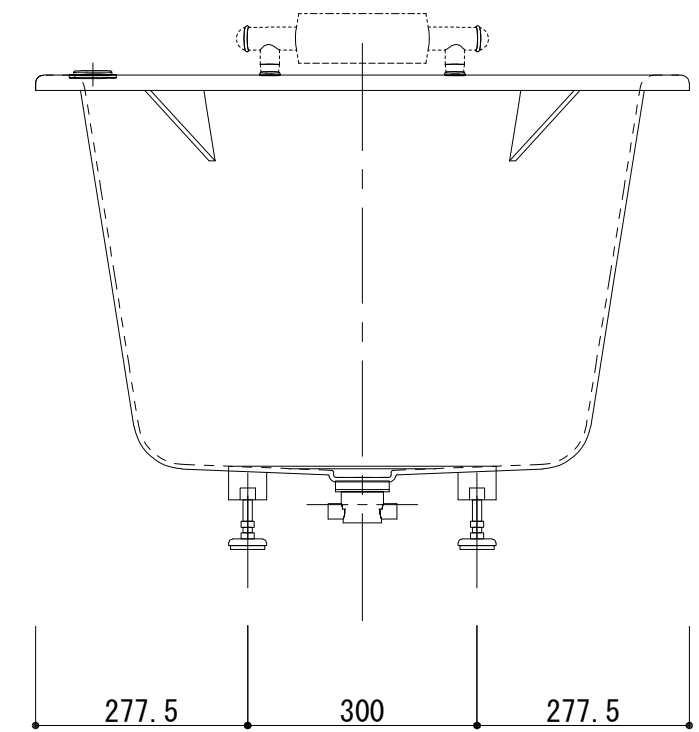

標準図

浴槽名 : ARW-1585N	
容量 330L	重量 57Kg
浴槽本体1500×855×620 材質 : アクリライトPX200 (FRA)	

	品名	数量	
標準	排水栓	1式	ポップアップ排水栓 (30Aソケット止)
標準	ステップ下脚	1本	ABS製
標準	アジャスター	5本	アジャスター調整 (±10)
標準	手摺	2本	SUS304 (L=200)
OP	ヘッドレスト	1ヶ	
OP	追焚穴	1式	50φ穴開口

外寸表記修正 : 2024.07.24  
作図 : 2025.03.31

設計  
施工

現場名  
図名  
ARW-1585N/L (住宅仕様)

承認	検図	担当	作図	縮尺	A3
			小林	1 : 10	
			図番		