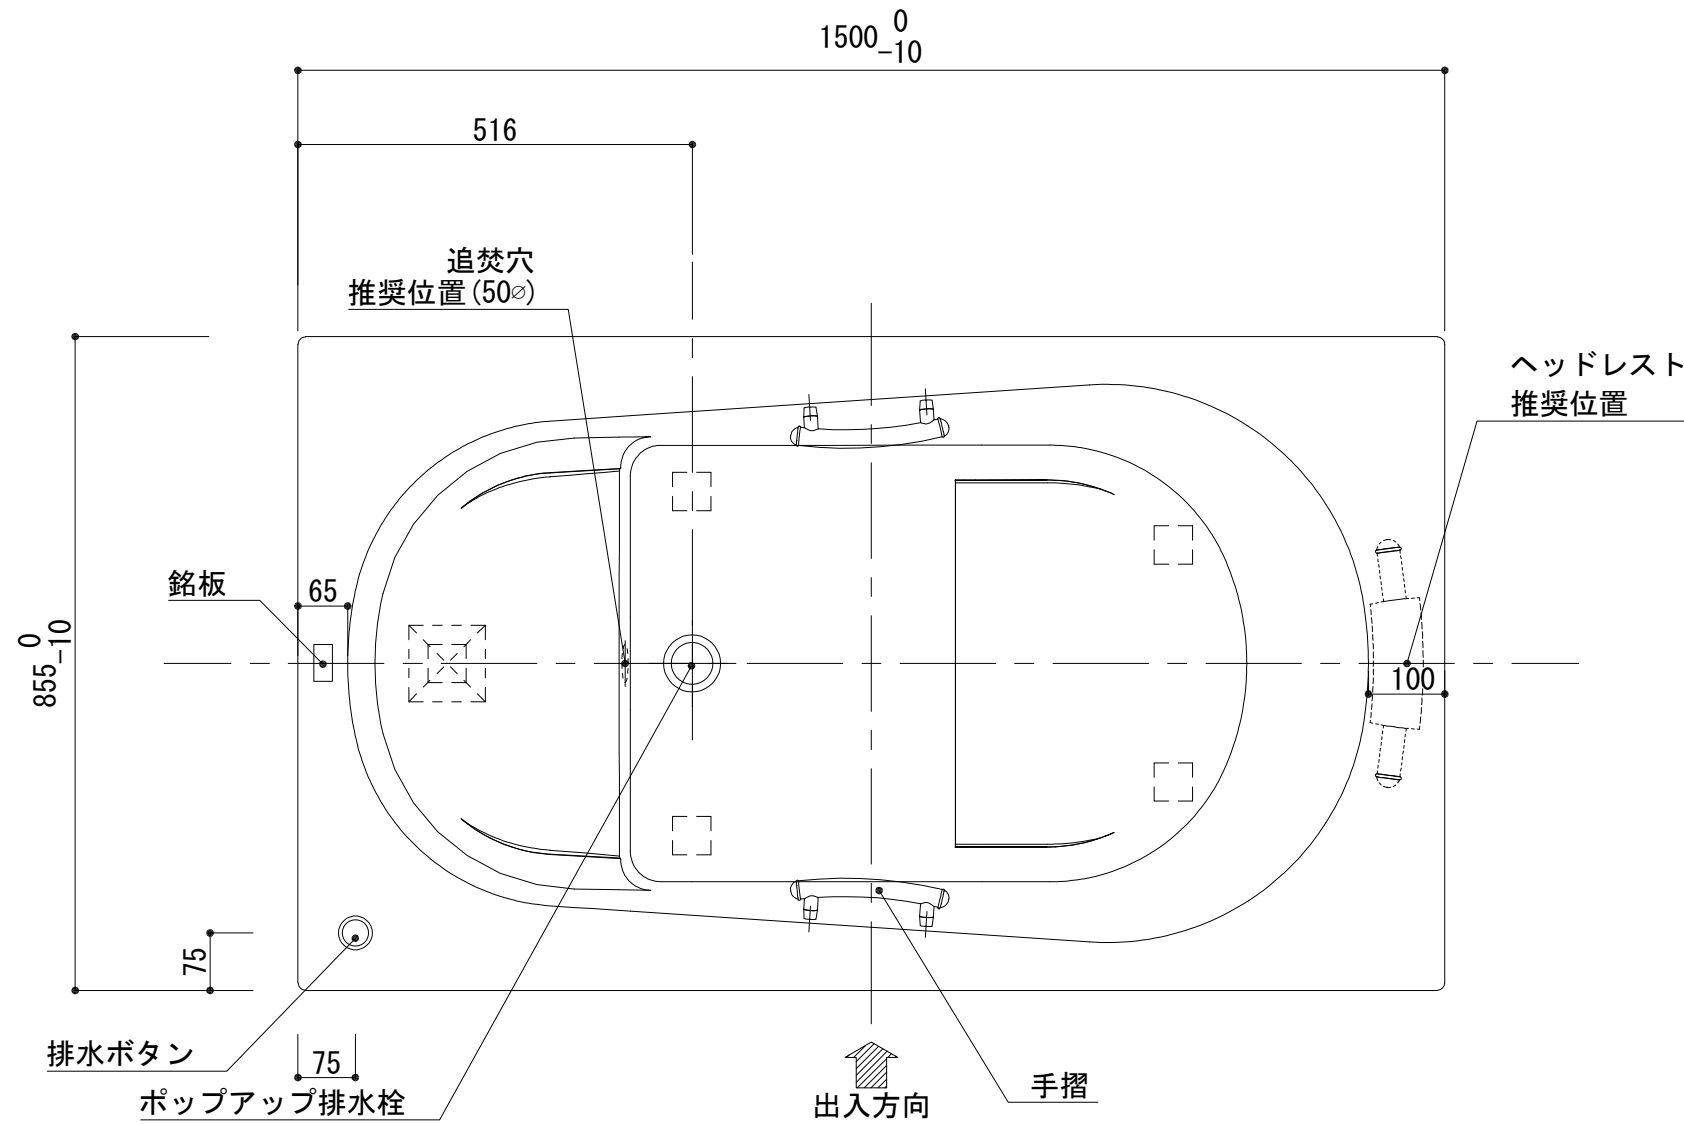

標準図

浴槽名 : ARW-1585N	
容量 330L	重量 57Kg
浴槽本体1500×855×620 材質 : アクリライトPX200 (FRA)	

	品名	数量	
標準	排水栓	1式	ポップアップ排水栓 (30Aソケット止)
標準	ステップ下脚	1本	ABS製
標準	アジャスター	5本	アジャスター調整 (±10)
標準	手摺	2本	SUS304 (L=200)
OP	ヘッドレスト	1ヶ	
OP	追焚穴	1式	50φ穴開口

外寸表記修正 : 2024.07.24  
作図 : 2025.03.31

設計  
施工

現場名  
図名  
ARW-1585N/L (住宅仕様)

承認	検図	担当	作図	縮尺	A3
			小林	1 : 10	
			図番		