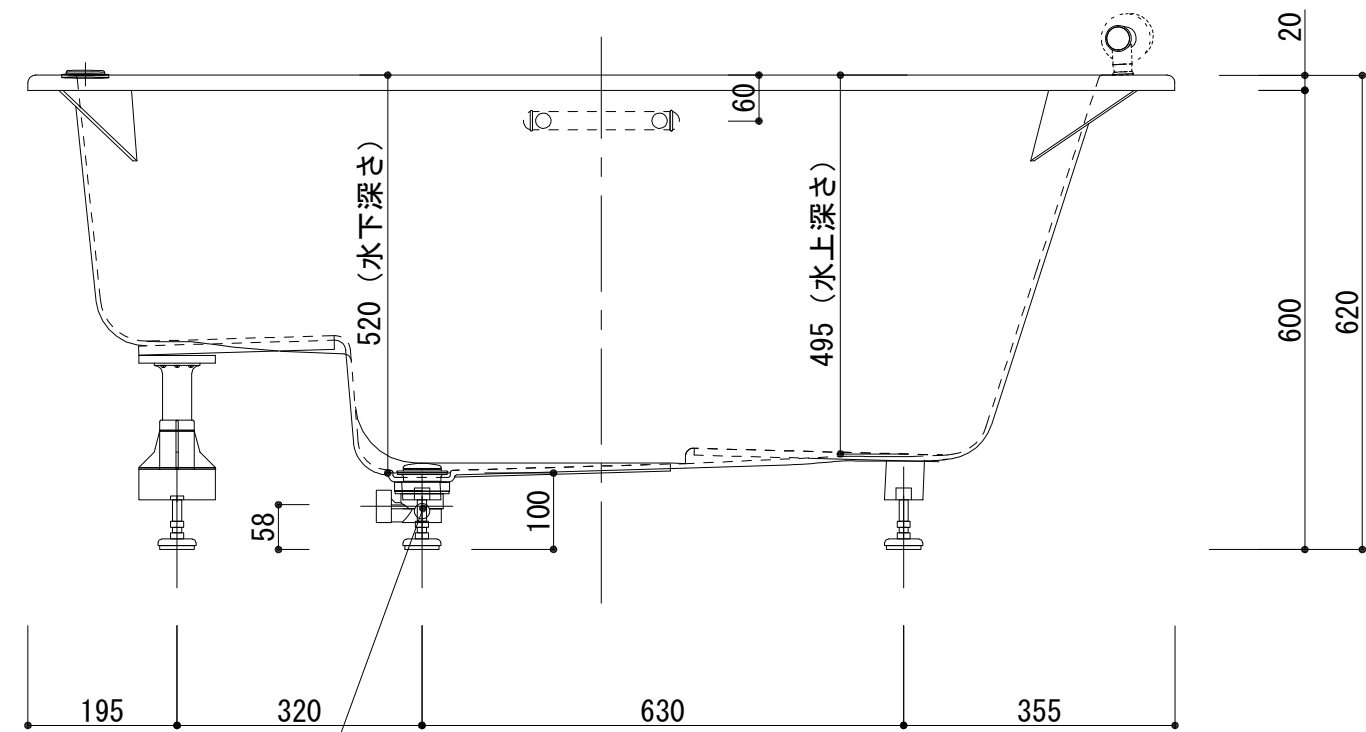

標準図

浴槽名 : ARW-1585N	
容量 330L	重量 57Kg
浴槽本体1500×855×620 材質 : アクリライトPX200 (FRA)	

	品名	数量	
標準	排水栓	1式	ポップアップ排水栓 (30Aソケット止)
標準	ステップ下脚	1本	ABS製
標準	アジャスター	5本	アジャスター調整 (±10)
標準	手摺	2本	SUS304 (L=200)
OP	ヘッドレスト	1ヶ	
OP	追焚穴	1式	50φ穴開口

外寸表記修正 : 2024.07.24  
作図 : 2025.03.31

設計  
施工

現場名  
図名  
ARW-1585N/L (住宅仕様)

承認	検図	担当	作図	縮尺	A3
			小林	1 : 10	
			図番		