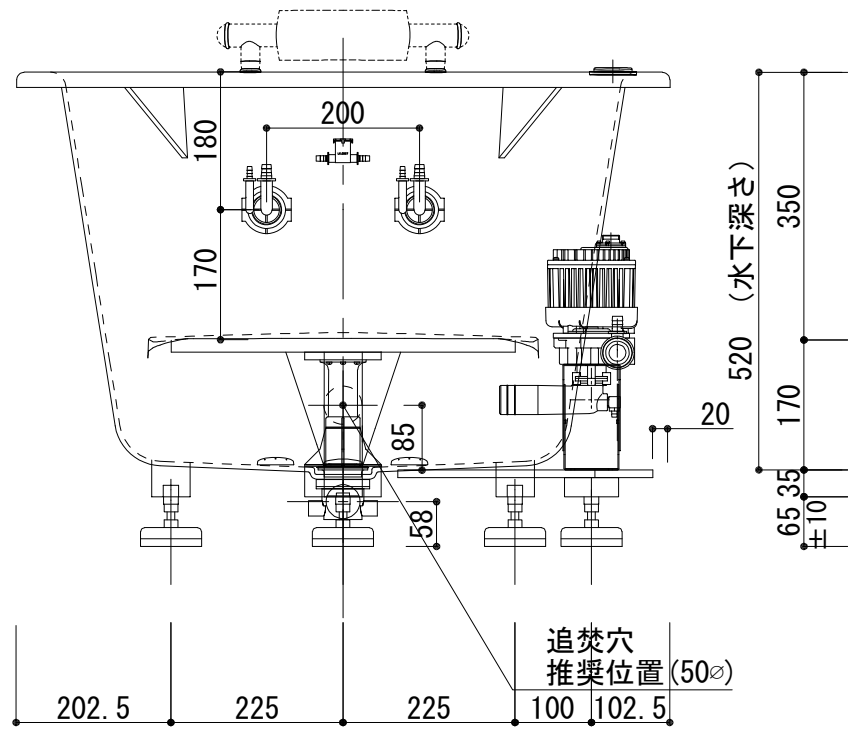

標準図

浴槽名 : ARW-1585JB			
容量 330L 重量 71Kg			
浴槽本体1500×855×620 材質 : アクリライトPX200 (FRA)			
	品名	数量	
標準	排水栓	1式	ポップアップ排水栓 (30Aソケット止)
標準	ステップ下脚	1本	ABS製
標準	防振脚	6本	アジャスター調整 (±10)
標準	手摺	2本	SUS304 (L=200)
標準	ジェットポンプ	1台	内蔵型
標準	ジェットノズル	4ヶ	SUS304
標準	ジェット吸込口	1ヶ	SUS304
標準	バブロノズル	8ヶ	SUS304
標準	バブロ配管	1式	VP25Aソケット止
OP	ヘッドレスト	1ヶ	
OP	追焚穴	1式	50φ穴開口

作図

小林

縮尺

1 : 10

図番

A3