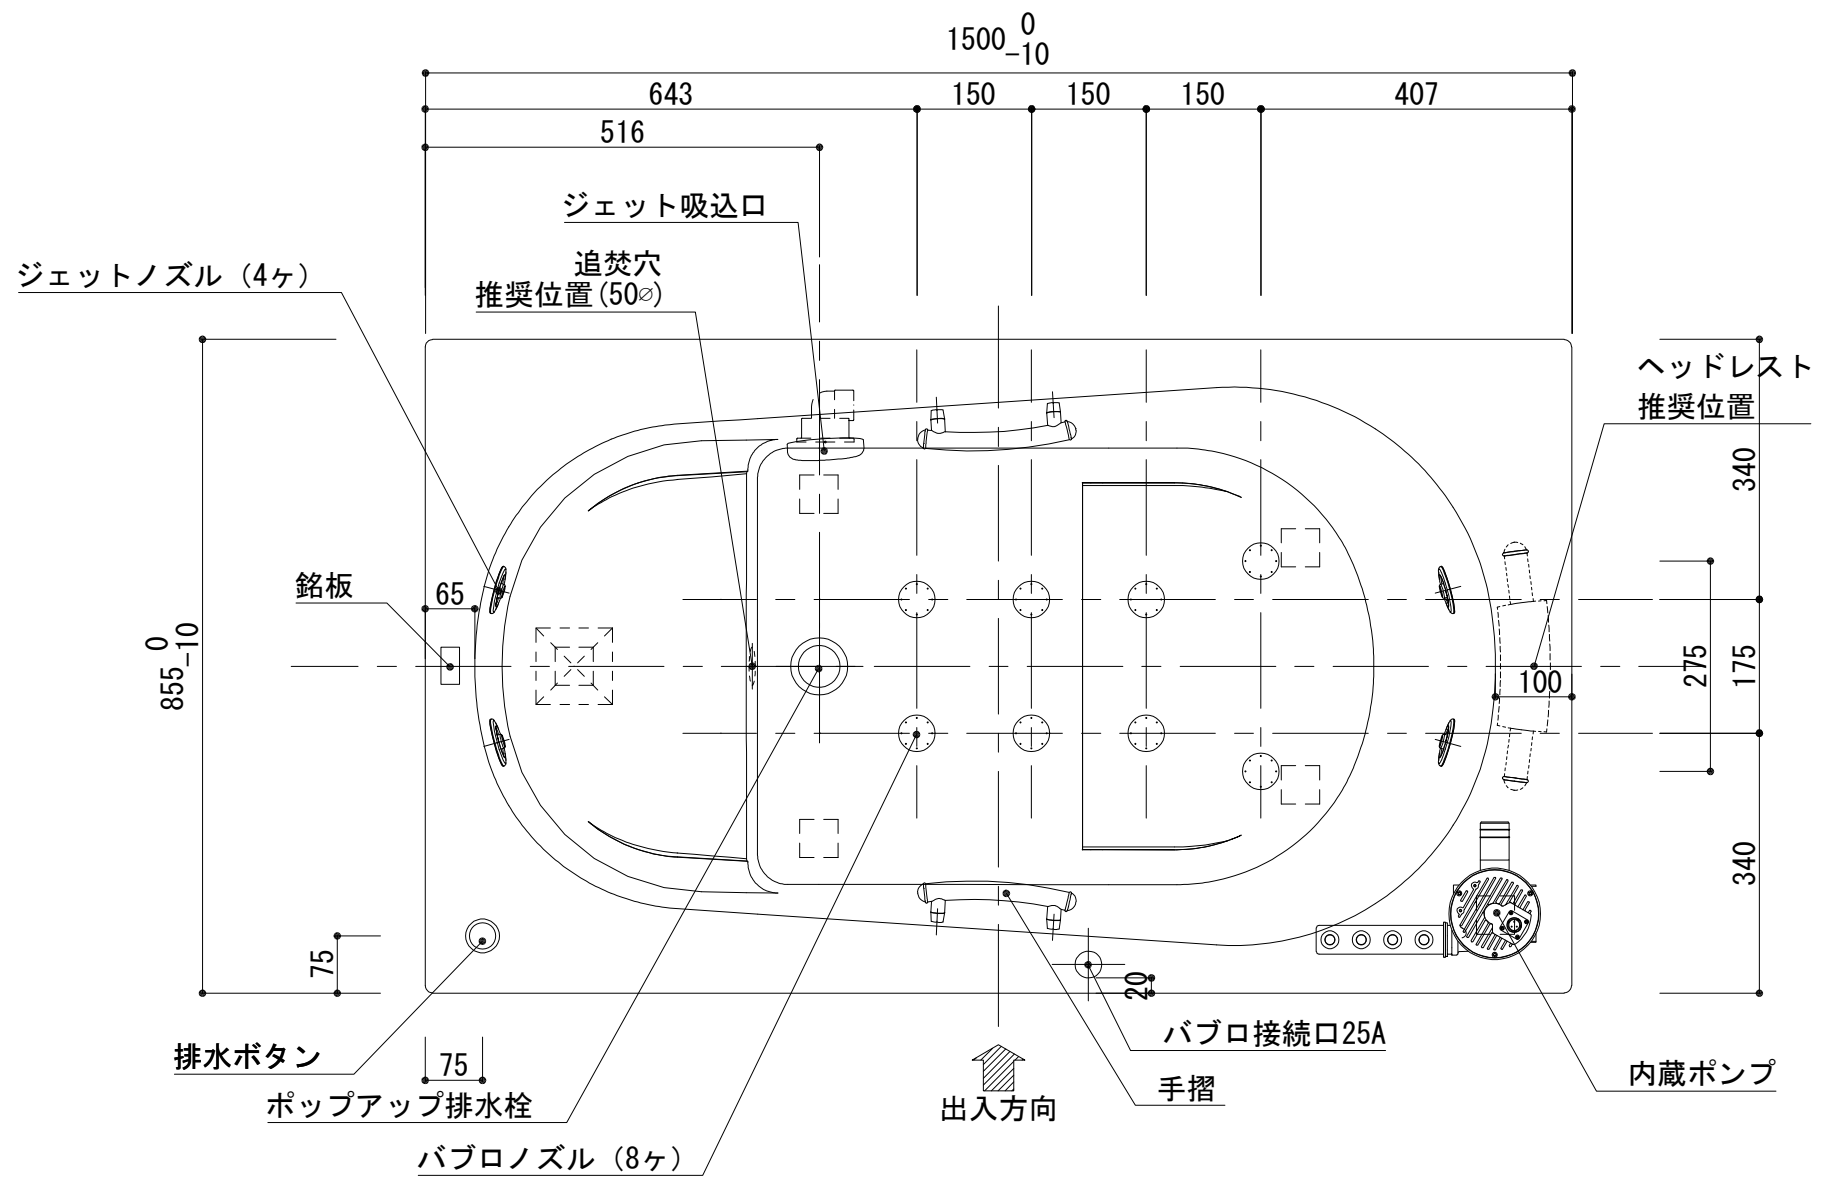

標準図

浴槽名 : ARW-1585JB			
容量 330L 重量 71Kg			
浴槽本体1500×855×620 材質 : アクリライトPX200 (FRA)			
	品名	数量	
標準	排水栓	1式	ポップアップ排水栓 (30Aソケット止)
標準	ステップ下脚	1本	ABS製
標準	防振脚	6本	アジャスター調整 (±10)
標準	手摺	2本	SUS304 (L=200)
標準	ジェットポンプ	1台	内蔵型
標準	ジェットノズル	4ヶ	SUS304
標準	ジェット吸込口	1ヶ	SUS304
標準	バブロノズル	8ヶ	SUS304
標準	バブロ配管	1式	VP25Aソケット止
OP	ヘッドレスト	1ヶ	
OP	追焚穴	1式	50φ穴開口

作図

小林

縮尺

1 : 10

図番

A3