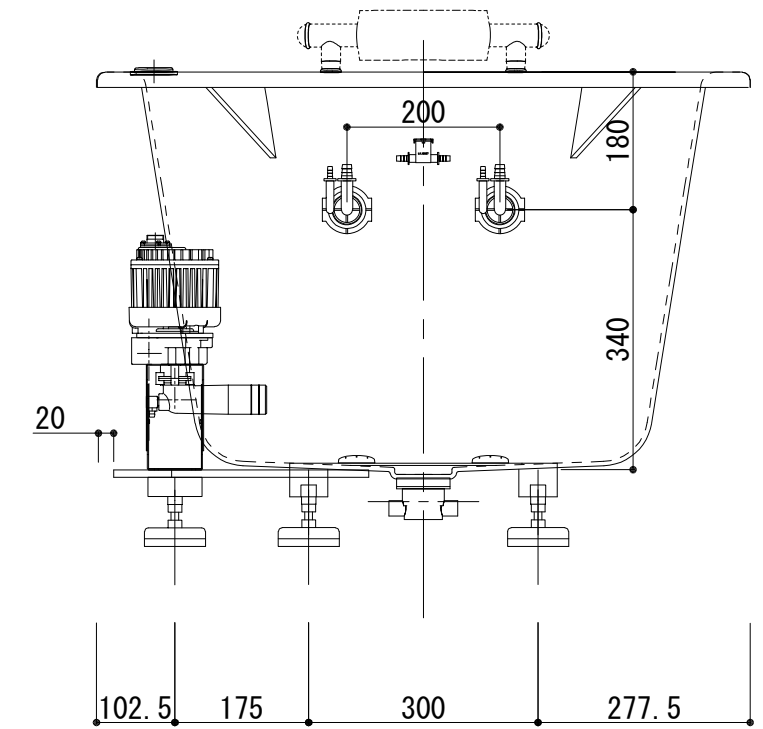

標準図

浴槽名 : ARW-1585JB			
容量 330L 重量 71Kg			
浴槽本体1500×855×620 材質 : アクリライトPX200 (FRA)			
	品名	数量	
標準	排水栓	1式	ポップアップ排水栓 (30Aソケット止)
標準	ステップ下脚	1本	ABS製
標準	防振脚	6本	アジャスター調整 (±10)
標準	手摺	2本	SUS304 (L=200)
標準	ジェットポンプ	1台	内蔵型
標準	ジェットノズル	4ヶ	SUS304
標準	ジェット吸込口	1ヶ	SUS304
標準	バブロノズル	8ヶ	SUS304
標準	バブロ配管	1式	VP25Aソケット止
OP	ヘッドレスト	1ヶ	
OP	追焚穴	1式	50φ穴開口

作図

小林

縮尺

1 : 10

図番

A3