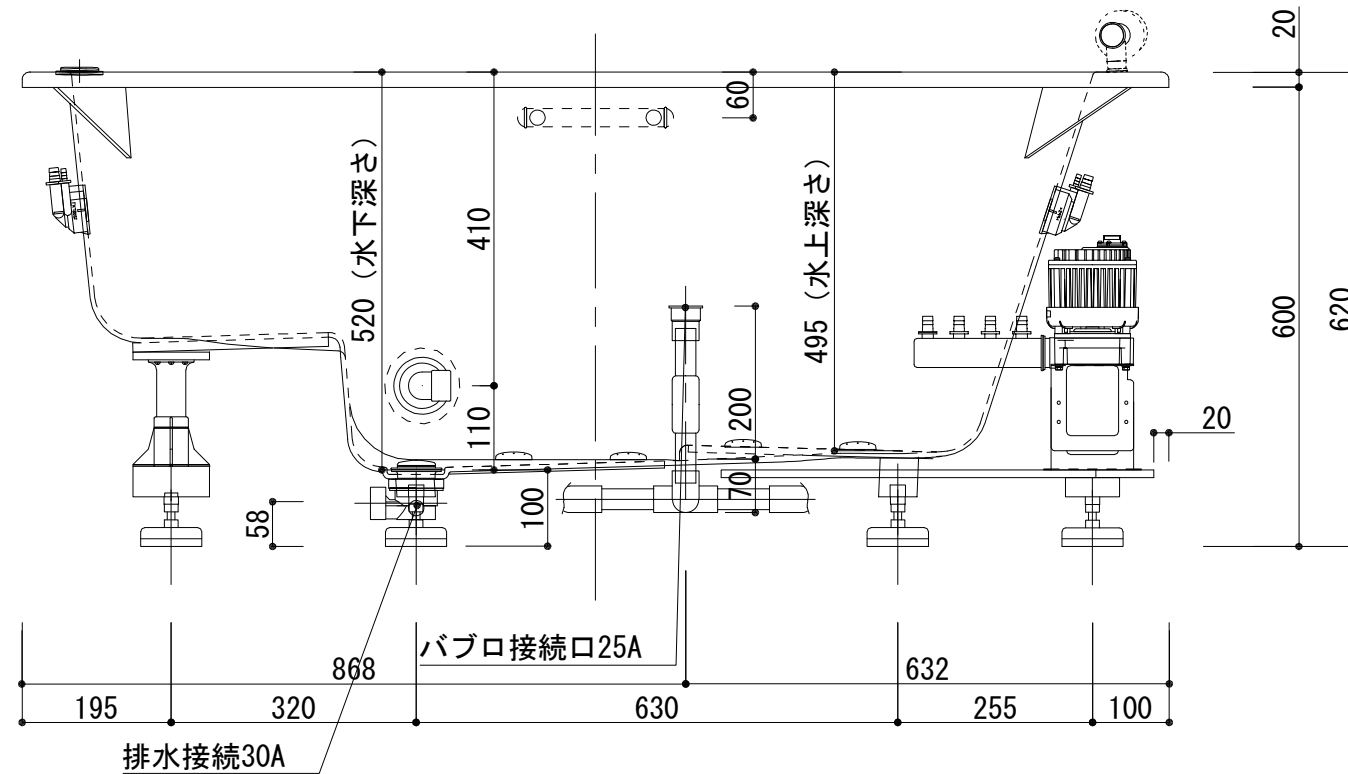

標準図

浴槽名 : ARW-1585JB			
容量 330L 重量 71Kg			
浴槽本体1500×855×620 材質 : アクリライトPX200 (FRA)			
	品名	数量	
標準	排水栓	1式	ポップアップ排水栓 (30Aソケット止)
標準	ステップ下脚	1本	ABS製
標準	防振脚	6本	アジャスター調整 (±10)
標準	手摺	2本	SUS304 (L=200)
標準	ジェットポンプ	1台	内蔵型
標準	ジェットノズル	4ヶ	SUS304
標準	ジェット吸込口	1ヶ	SUS304
標準	バブロノズル	8ヶ	SUS304
標準	バブロ配管	1式	VP25Aソケット止
OP	ヘッドレスト	1ヶ	
OP	追焚穴	1式	50φ穴開口

作図

小林

縮尺

1 : 10

図番

A3