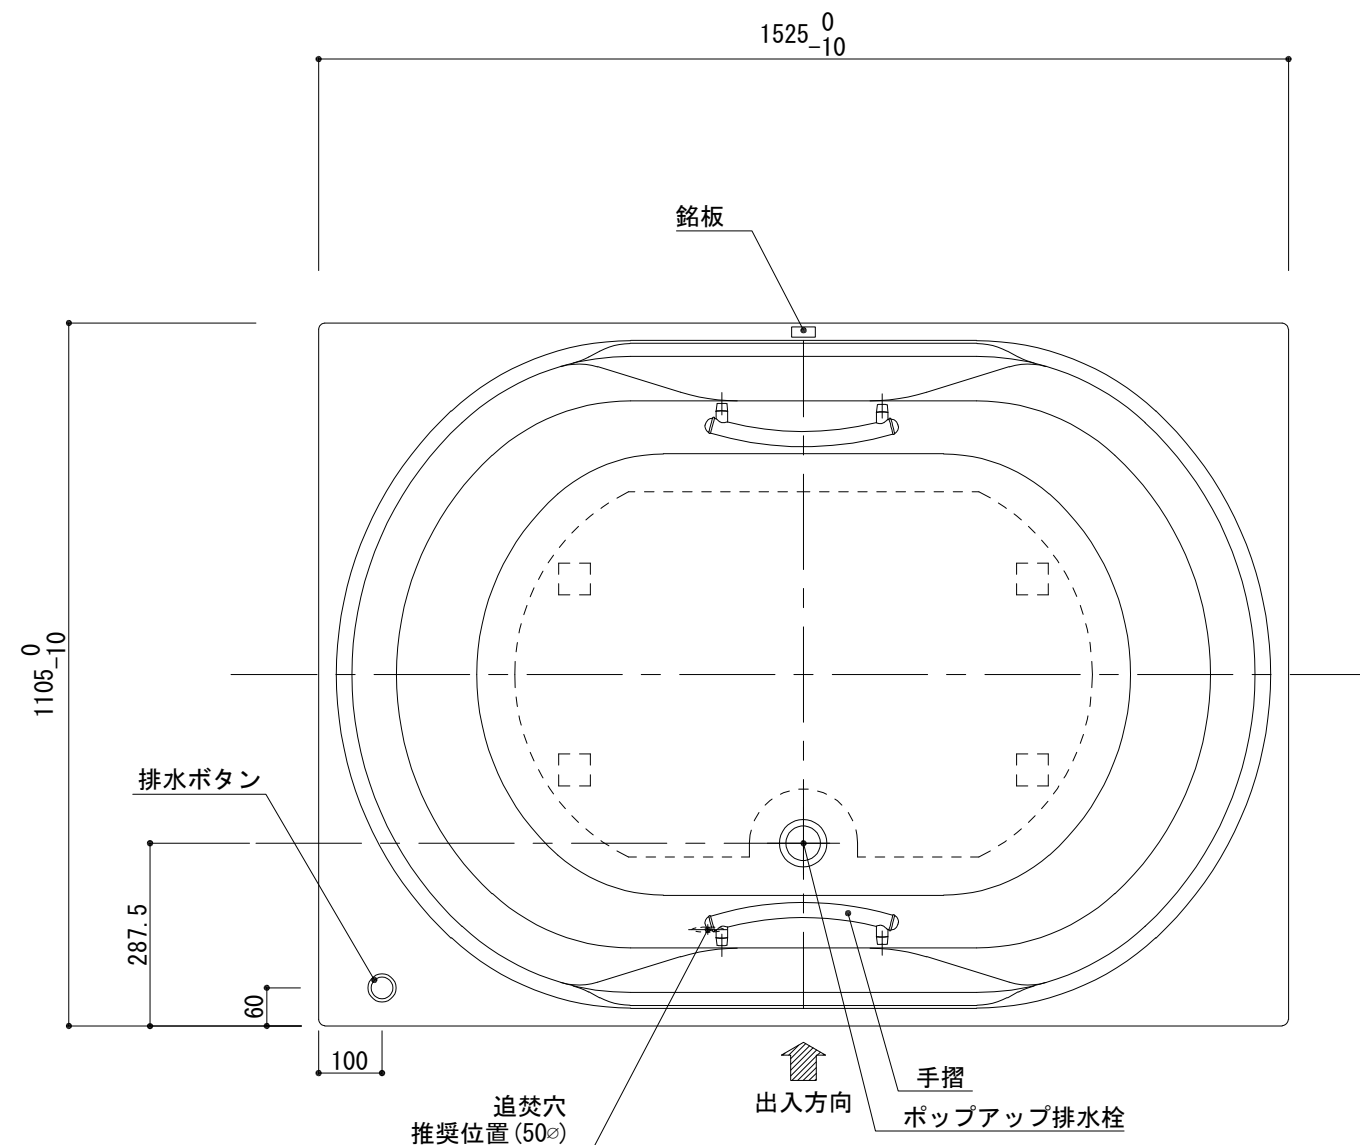

標準図

浴槽名 : ARW-1511N			
容量 375L		重量 48Kg	
浴槽本体1525×1105×640 材質 : アクリライトPX200 (FRA)			
	品名	数量	
標準	排水栓	1式	ポップアップ排水栓 (30A/カット止)
標準	アジャスター	4本	アジャスター調整 (±10)
標準	手摺	2本	SUS304 (L=300)
OP	追焚穴	1式	50φ穴開口