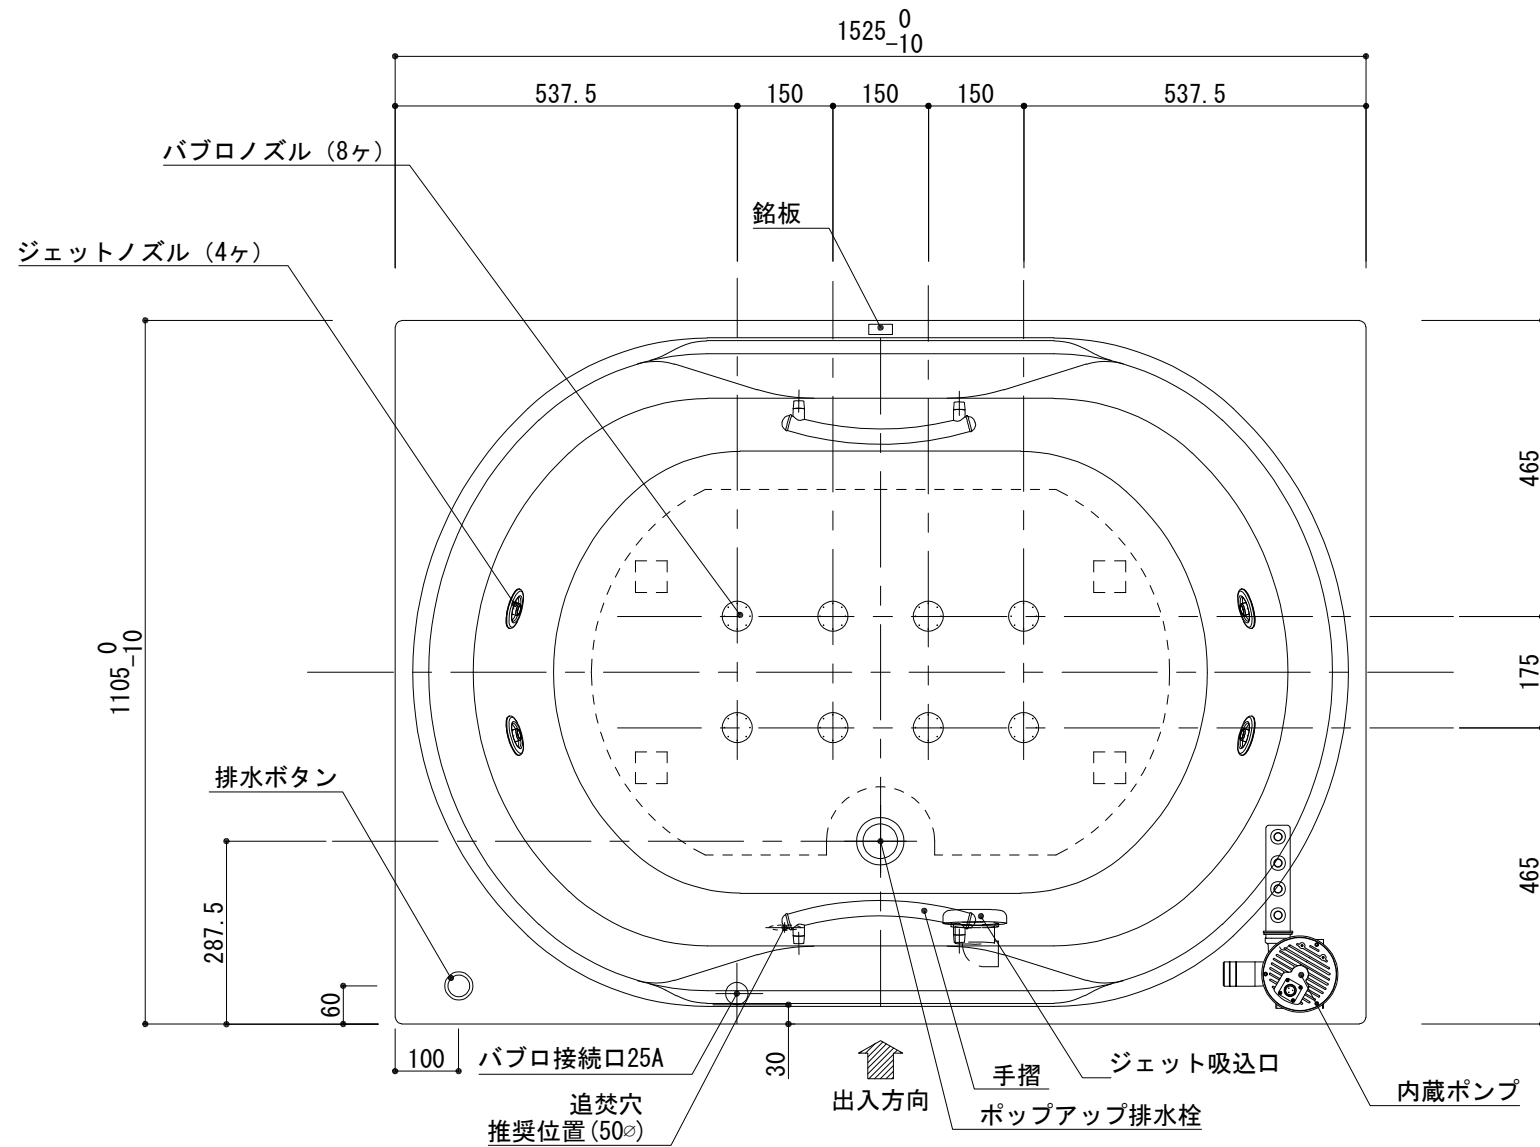

標準図

浴槽名 : ARW-1511JB			
容量 375L		重量 62Kg	
浴槽本体1525×1105×640 材質 : アクリライトPX200 (FRA)			
	品名	数量	
標準	排水栓	1式	ポップアップ排水栓 (30Aソケット止)
標準	防振脚	5本	7ジヤスター調整 (±10)
標準	手摺	2本	SUS304 (L=300)
標準	ジェットポンプ	1台	内蔵型
標準	ジェットノズル	4ヶ	SUS304
標準	ジェット吸込口	1ヶ	SUS304
標準	バブロナズル	8ヶ	SUS304
標準	バブロ配管	1式	VP25Aソケット止
OP	追焚穴	1式	50φ穴開口