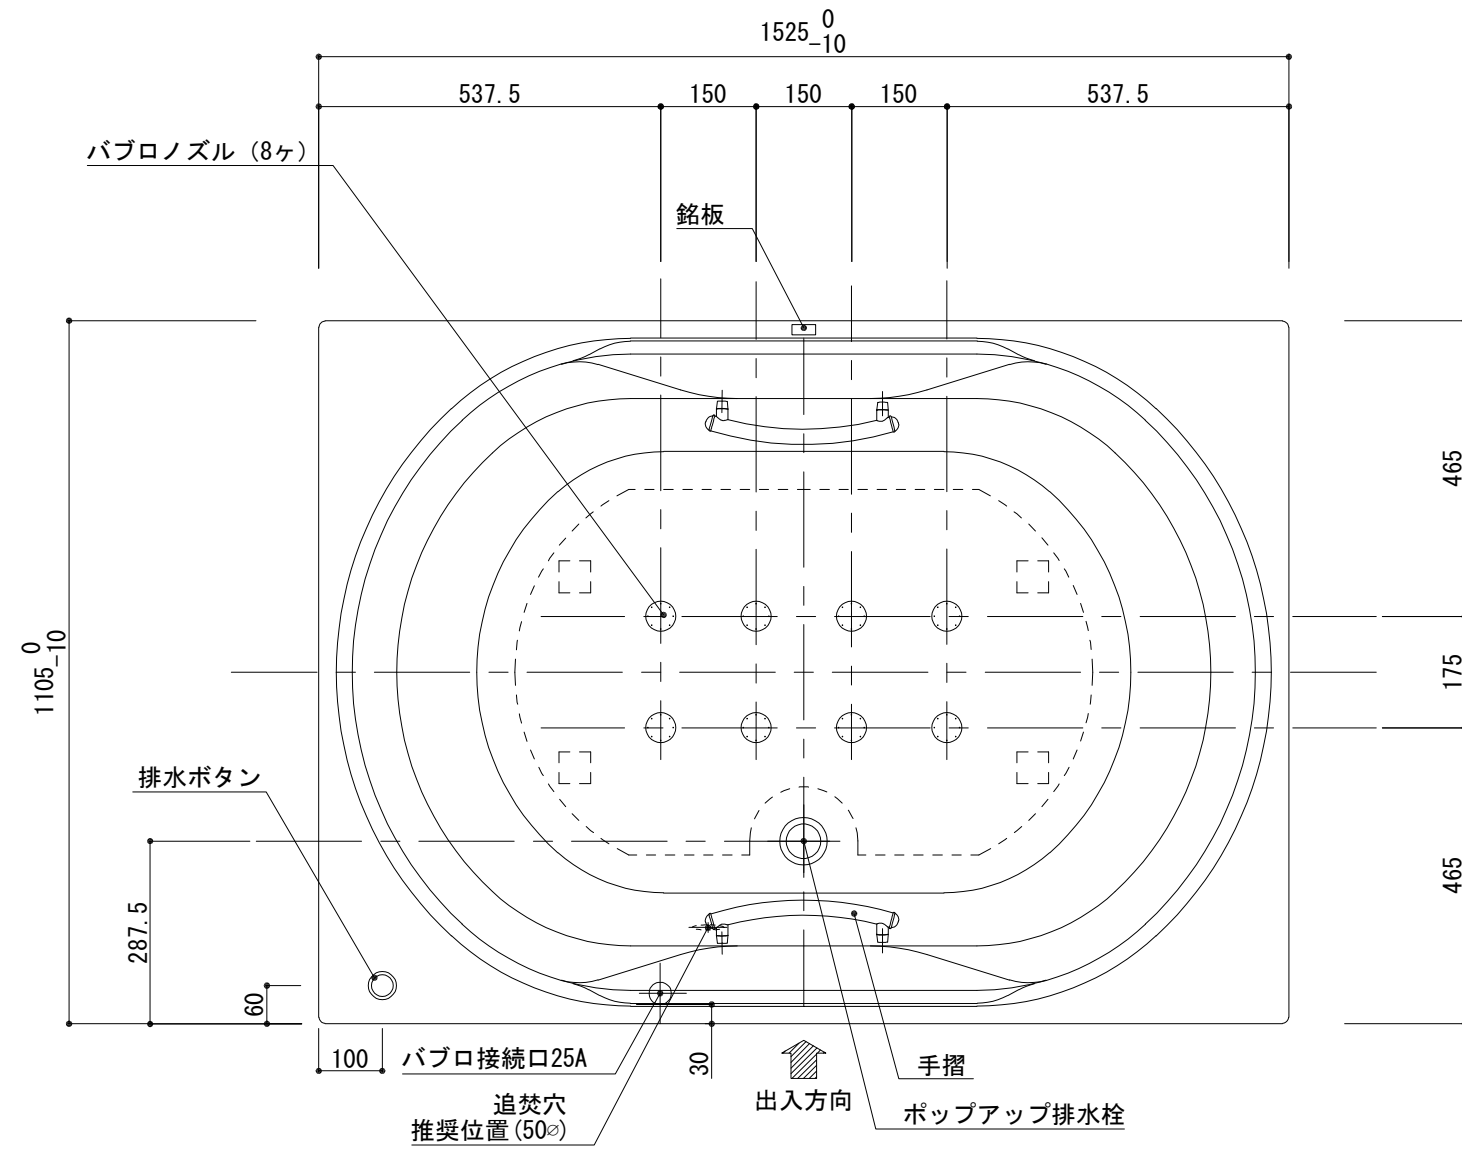

標準図

浴槽名 : ARW-1511B			
容量 375L		重量 54Kg	
浴槽本体1525×1105×640 材質 : アクリライトPX200 (FRA)			
	品名	数量	
標準	排水栓	1式	ポップアップ排水栓 (30Aソケット止)
標準	防振脚	4本	アジャスター調整 (±10)
標準	手摺	2本	SUS304 (L=300)
標準	バブロナズル	8ヶ	SUS304
標準	バブロ配管	1式	VP25Aソケット止
OP	追焚穴	1式	50ヶ穴開口