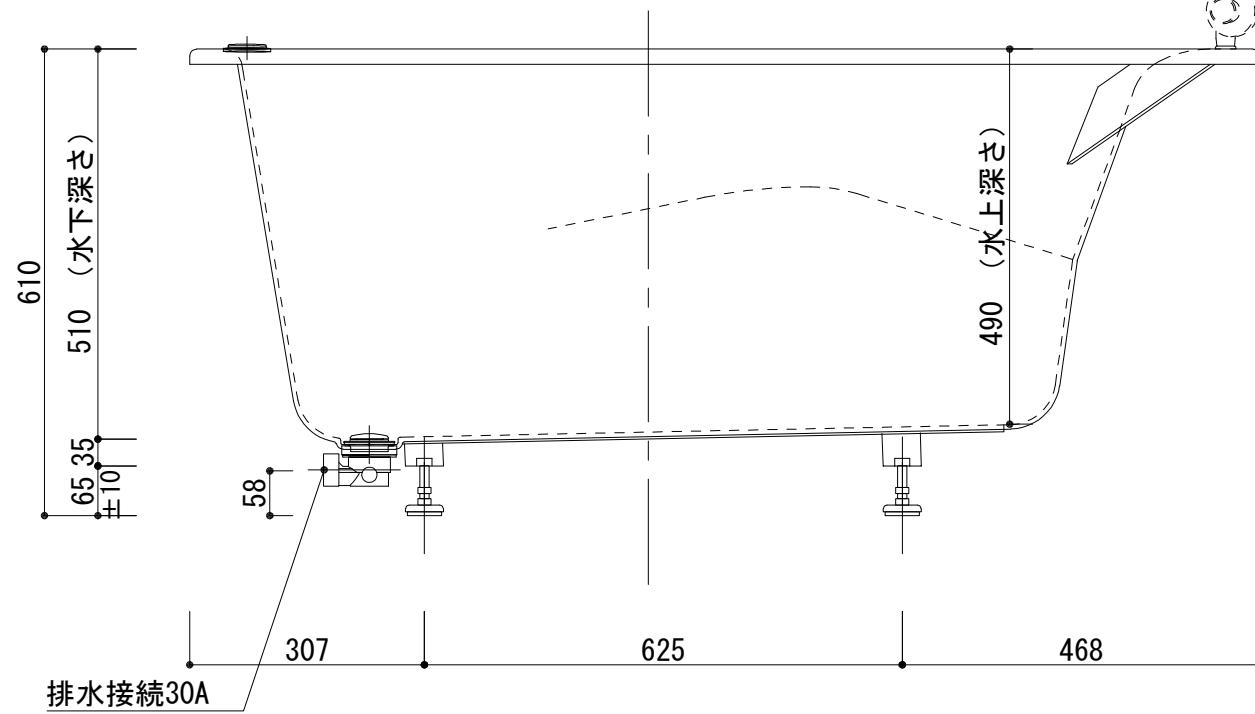

標準図

浴槽名 : ARW-1475N			
容量 300L 重量 32Kg			
浴槽本体1400×750×610 材質 : アクリライトPX200 (FRA)			
	品名	数量	
標準	排水栓	1式	ポップアップ排水栓 (30Aソケット止)
標準	アジャスター	4本	アジャスター調整 (±10)
OP	ヘッドレスト	1ヶ	
OP	追焚穴	1式	50φ穴開口

Artis
ARTIS CO., LTD.

承認

検図

担当

作図

飯島

縮尺

1 : 10

図番