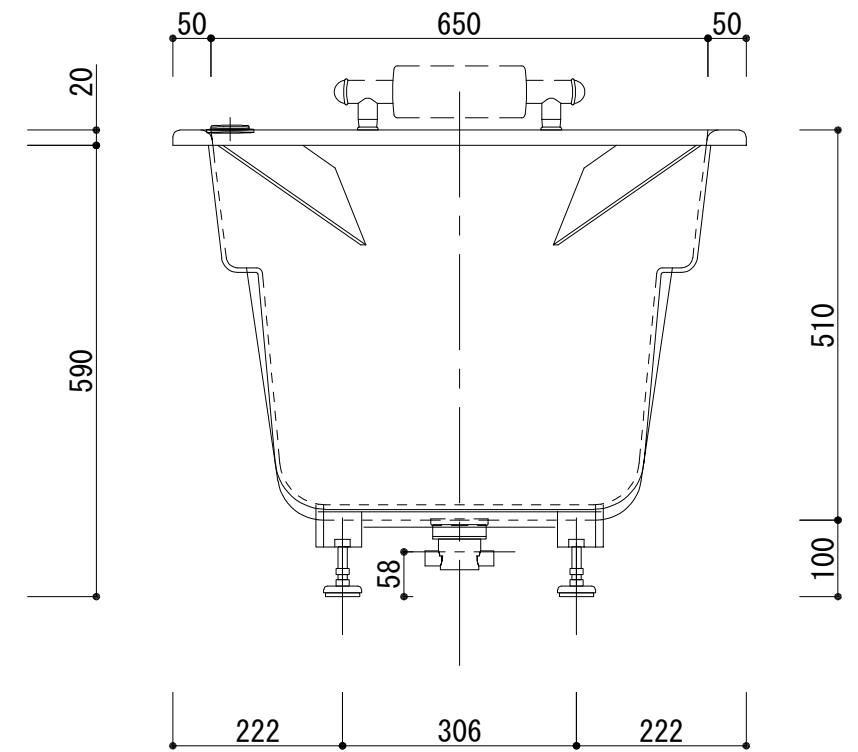

標準図

浴槽名 : ARW-1475N			
容量 300L 重量 32Kg			
浴槽本体1400×750×610 材質 : アクリライトPX200 (FRA)			
	品名	数量	
標準	排水栓	1式	ポップアップ排水栓 (30Aソケット止)
標準	アジャスター	4本	アジャスター調整 (±10)
OP	ヘッドレスト	1ヶ	
OP	追焚穴	1式	50φ穴開口

Artis
ARTIS CO., LTD.

承認

検図

担当

作図

飯島

縮尺

1 : 10

図番