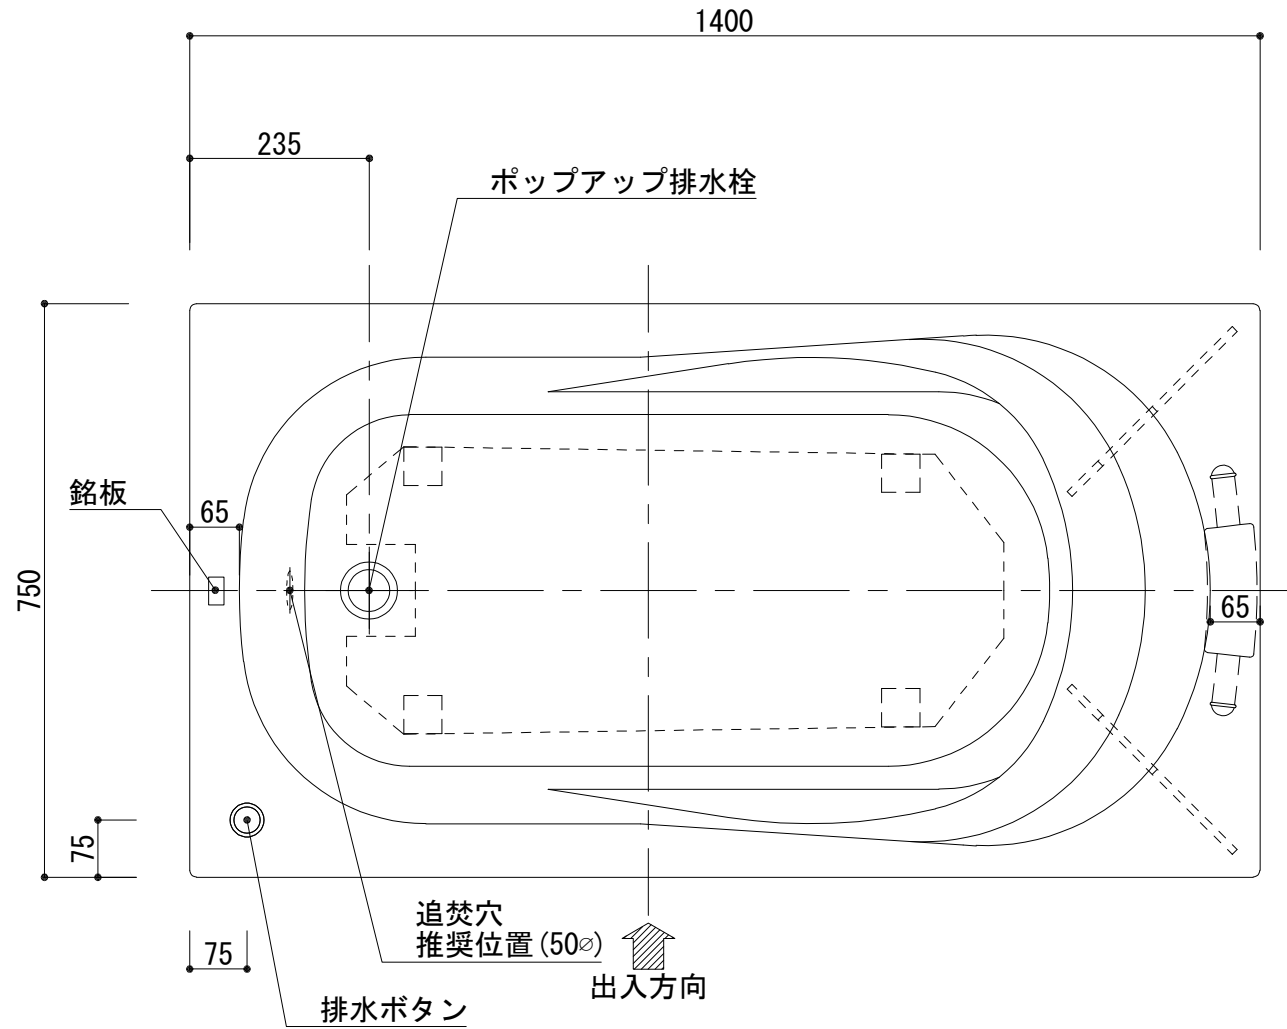

標準図

浴槽名 : ARW-1475N			
容量 300L 重量 32Kg			
浴槽本体1400×750×610 材質 : アクリライトPX200 (FRA)			
	品名	数量	
標準	排水栓	1式	ポップアップ排水栓 (30Aソケット止)
標準	アジャスター	4本	アジャスター調整 (±10)
OP	ヘッドレスト	1ヶ	
OP	追焚穴	1式	50φ穴開口

Artis
ARTIS CO., LTD.

承認

検図

担当

作図

飯島

縮尺

1 : 10

図番