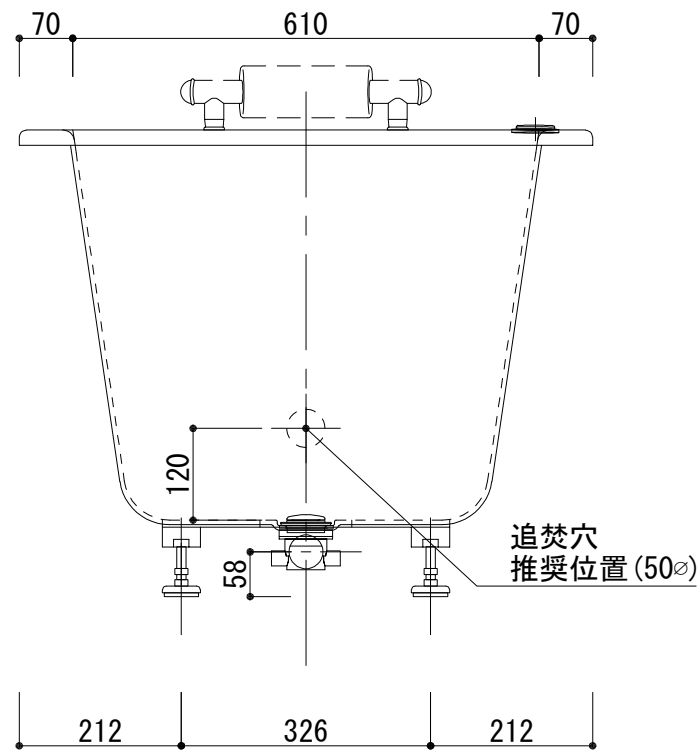

標準図

浴槽名 : ARW-1475N			
容量 300L 重量 32Kg			
浴槽本体1400×750×610 材質 : アクリライトPX200 (FRA)			
	品名	数量	
標準	排水栓	1式	ポップアップ排水栓 (30Aソケット止)
標準	アジャスター	4本	アジャスター調整 (±10)
OP	ヘッドレスト	1ヶ	
OP	追焚穴	1式	50φ穴開口

Artis
ARTIS CO., LTD.

承認

検図

担当

作図

飯島

縮尺

1 : 10

図番